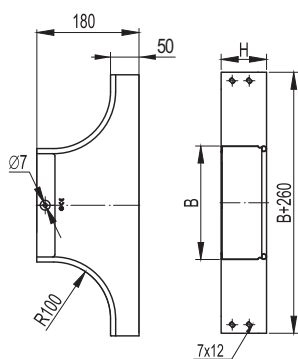

Ответвитель Т-образный DL

Назначение:

- организация как Т-образного, так и Х-образного отвода трассы в горизонтальной плоскости, либо Т-ответвления вниз в вертикальной плоскости при условии монтажа без крышки.

Характеристики:

- толщина стали аксессуара – 0,8 мм.

Высота Н, мм	Ширина В, мм	Вес, исп. 1, кг/шт.	Код, исполнение 1	Код, исполнение 2	Код, исполнение 3	Код, исполнение 4
50	50	0,39	36233	36233HDZ	36233INOX	36233ZL
	100	0,5	36235	36235HDZ	36235INOX	36235ZL
	150	0,56	36236	36236HDZ	36236INOX	36236ZL
	200	0,64	36237	36237HDZ	36237INOX	36237ZL
	300	0,76	36238	36238HDZ	36238INOX	36238ZL
	400	0,91	36239	36239HDZ	36239INOX	36239ZL
	500	1,06	36240	36240HDZ	36240INOX	36240ZL
	600	1,22	36241	36241HDZ	36241INOX	36241ZL
80	80	0,57	36249	36249HDZ	36249INOX	36249ZL
	100	0,6	36250	36250HDZ	36250INOX	36250ZL
	150	0,66	36251	36251HDZ	36251INOX	36251ZL
	200	0,74	36252	36252HDZ	36252INOX	36252ZL
	300	0,86	36253	36253HDZ	36253INOX	36253ZL
	400	1,01	36254	36254HDZ	36254INOX	36254ZL
	500	1,16	36255	36255HDZ	36255INOX	36255ZL
	600	1,32	36256	36256HDZ	36256INOX	36256ZL
100	100	0,67	36263	36263HDZ	36263INOX	36263ZL
	150	0,73	36264	36264HDZ	36264INOX	36264ZL
	200	0,81	36265	36265HDZ	36265INOX	36265ZL
	300	0,93	36266	36266HDZ	36266INOX	36266ZL
	400	1,08	36267	36267HDZ	36267INOX	36267ZL
	500	1,23	36268	36268HDZ	36268INOX	36268ZL
	600	1,39	36269	36269HDZ	36269INOX	36269ZL