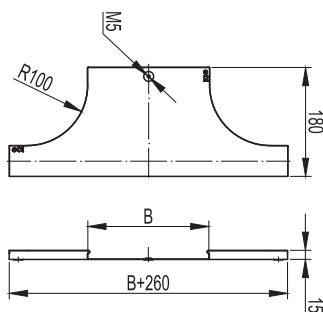

**Ответвитель Т-образный DL**

**Назначение:**

- организация как Т-образного, так и Х-образного отвода трассы в горизонтальной плоскости, либо Т-ответвления вниз в вертикальной плоскости при условии монтажа без крышки.

**Крышка на ответвитель Т-образный DL**

**Назначение:**

- защита кабелей от внешних воздействий.

**Характеристики:**

- толщина стали крышки аксессуара – 0,6 мм.

Ширина В, мм	Вес, исп. 1, кг/шт.	Код, исполнение 1	Код, исполнение 2	Код, исполнение 3	Код, исполнение 4
50	0,19	38361	38361HDZ	38361INOX	38361ZL
80	0,23	38362	38362HDZ	38362INOX	38362ZL
100	0,26	38363	38363HDZ	38363INOX	38363ZL
150	0,31	38364	38364HDZ	38364INOX	38364ZL
200	0,37	38365	38365HDZ	38365INOX	38365ZL
300	0,48	38366	38366HDZ	38366INOX	38366ZL
400	0,59	38367	38367HDZ	38367INOX	38367ZL
500	0,7	38368	38368HDZ	38368INOX	38368ZL
600	0,81	38369	38369HDZ	38369INOX	38369ZL