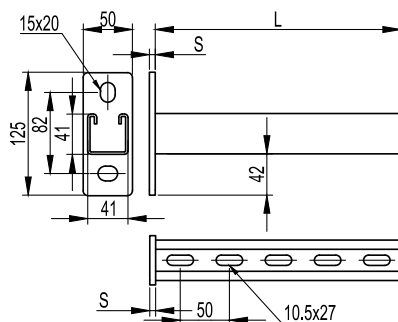

Консоль ВВР-41 (одиночная, 41x41)

Применение:

- монтаж трассы лотков, подвесных элементов и конструкций;
- крепление к стене/потолку;
- крепление в профили: BPL-21, BPL-41, BPM-21, BPM-41, BPD-21, BPD-41, BPM-51;
- крепление в одиночный и двойной подвес.

Характеристики:

- С-образный профиль консоли 41x41;
- толщина профиля консоли – 2,5 мм;
- межосевое расстояние отверстий пластины консоли – 82 мм.

Примечание:

- в основании 2 отверстия под метизы М10.

Макс. ширина лотка, мм	Нагрузка, кг	Нагрузка, кг (с ВМУ6020)	Нагрузка, кг (с ВМУ6030)	Длина L, мм	Толщина пластины S, мм	Вес, кг	Старый код	Новый код, исп. 1	Новый код, исп. 2	Новый код, исп. 3	Новый код, исп. 4
200	400	-	-	250	6	1,07	34042	BBP4120	BBP4120HDZ	BBP4120INOX	BBP4120ZL
300	350	-	-	350	6	1,33	34043	BBP4130	BBP4130HDZ	BBP4130INOX	BBP4130ZL
400	300	400	-	450	8	1,60	34044	BBP4140	BBP4140HDZ	BBP4140INOX	BBP4140ZL
500	250	350	400	550	8	1,86	34045	BBP4150	BBP4150HDZ	BBP4150INOX	BBP4150ZL
600	200	300	350	650	8	2,13	34046	BBP4160	BBP4160HDZ	BBP4160INOX	BBP4160ZL

Консоль ВВД-21 (двойная, 41x21)

Применение:

- монтаж трассы лотков, подвесных элементов и конструкций;
- крепление к стене/потолку;
- крепление в профили: BPL-21, BPL-41, BPM-21, BPM-41, BPD-21, BPD-41, BPM-51;
- крепление в одиночный и двойной подвес.

Характеристики:

- возможность двухстороннего монтажа;
- С-образный двойной профиль консоли 41x21;
- толщина профиля консоли – 2,5 мм;
- межосевое расстояние отверстий пластины консоли – 82 мм.

Примечание: