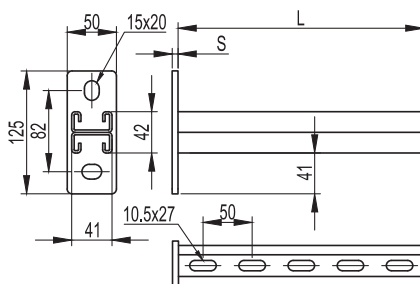

Консоль ВВР-41 (одиночная, 41x41)

Применение:

- монтаж трассы лотков, подвесных элементов и конструкций;
- крепление к стене/потолку;
- крепление в профили: BPL-21, BPL-41, BPM-21, BPM-41, BPD-21, BPD-41, BPM-51;
- крепление в одиночный и двойной подвес.

Характеристики:

- С-образный профиль консоли 41x41;
- толщина профиля консоли – 2,5 мм;
- межосевое расстояние отверстий пластины консоли – 82 мм.

Примечание:

- в основании 2 отверстия под метизы М10.

Макс. ширина лотка, мм	Нагрузка, кг	Нагрузка, кг (с ВМУ6020)	Нагрузка, кг (с ВМУ6030)	Длина L, мм	Толщина пластины S, мм	Вес, кг	Старый код	Новый код, исп. 1	Новый код, исп. 2	Новый код, исп. 3	Новый код, исп. 4
200	400	-	-	250	6	1,07	34042	BBP4120	BBP4120HDZ	BBP4120INOX	BBP4120ZL
300	350	-	-	350	6	1,33	34043	BBP4130	BBP4130HDZ	BBP4130INOX	BBP4130ZL
400	300	400	-	450	8	1,60	34044	BBP4140	BBP4140HDZ	BBP4140INOX	BBP4140ZL
500	250	350	400	550	8	1,86	34045	BBP4150	BBP4150HDZ	BBP4150INOX	BBP4150ZL
600	200	300	350	650	8	2,13	34046	BBP4160	BBP4160HDZ	BBP4160INOX	BBP4160ZL

Консоль ВВД-21 (двойная, 41x21)

Применение:

- монтаж трассы лотков, подвесных элементов и конструкций;
- крепление к стене/потолку;
- крепление в профили: BPL-21, BPL-41, BPM-21, BPM-41, BPD-21, BPD-41, BPM-51;
- крепление в одиночный и двойной подвес.

Характеристики:

- возможность двухстороннего монтажа;
- С-образный двойной профиль консоли 41x21;
- толщина профиля консоли – 2,5 мм;
- межосевое расстояние отверстий пластины консоли – 82 мм.

Примечание: