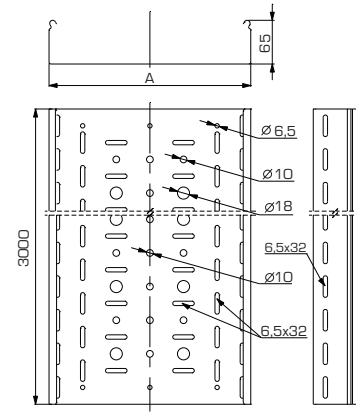

## Лотки УЛ(П) с высотой 65 мм

**Материал** Рулонная сталь. Исполнения: сталь, оцинкованная по методу Сендзимира; горячеоцинкованная сталь; нержавеющая сталь; окрашенные лотки

**Марка стали** 08 ПС

**Конструкция** Замок лотка скруглен. Гиб замка служит ребром жесткости и безопасен для кабеля, т.к. края проходят шлифовку