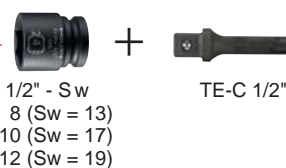

Установочное устройство HIS-S

Описание	Количество в упаковке, шт.	Артикул
Установочное устройство HIS-S M8	1	00045964
Установочное устройство HIS-S M10	1	00045965
Установочное устройство HIS-S M12	1	00045966
Установочное устройство HIS-S M16	1	00045967
Установочное устройство HIS-S M20	1	00045968