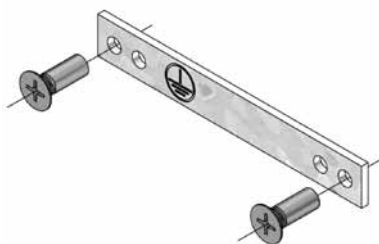

OVGHV**Угол соединительный для короба под заливку**

Цвет Чёрный RAL 9011

Стандартное исполнение Полипропилен

HD	Артикул	↑ мм	↔ мм	↔ мм	↔ мм	кг/шт.	📦	Наличие на складе	Ед. изм.
-	OVGHV	-	-	-	-	0,010	1		шт.

OVGEQ**Зажим заземляющего провода для короба под заливку**

Стандартное исполнение

Сталь sendzimir

HD	Артикул	↑ мм	↔ мм	↔ мм	↔ мм	кг/шт.	📦	Наличие на складе	Ед. изм.
-	OVGEQ	-	-	-	-	0,020	1		шт.

OVGEQH**Зажим заземляющего провода для короба под заливку**