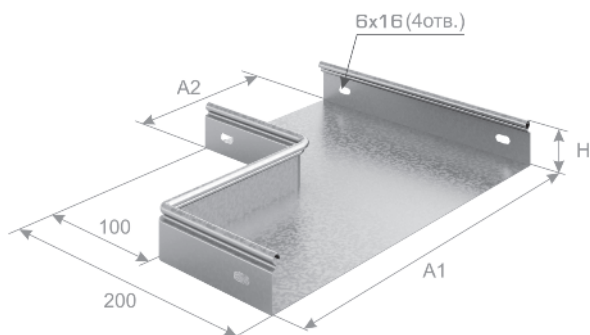

Переход прямой правый ППП

Код исполнения		Артикул	Вес, кг/шт.	Размер, мм			Упак., шт
Сендзимир	Окрашенные			A1	A2	H	
035115	235115	ППП 100x50x50	0,21	100	50	50	2
035125	235125	ППП 200x50x50	0,30	200	50	50	2
035135	235135	ППП 300x50x50	0,39	300	50	50	2
035145	235145	ППП 400x50x50	0,47	400	50	50	2
035121	235121	ППП 200x100x50	0,31	200	100	50	2
035131	235131	ППП 300x100x50	0,40	300	100	50	2
035141	235141	ППП 400x100x50	0,48	400	100	50	2
035132	235132	ППП 300x200x50	0,42	300	200	50	2
035142	235142	ППП 400x200x50	0,51	400	200	50	2
035143	235143	ППП 400x300x50	0,53	400	300	50	2
034021	234021	ППП 200x100x80	0,37	200	100	80	2
034031	234031	ППП 300x100x80	0,48	300	100	80	2
034041	234041	ППП 400x100x80	0,58	400	100	80	2
034032	234032	ППП 300x200x80	0,51	300	200	80	2
034042	234042	ППП 400x200x80	0,61	400	200	80	2
034043	234043	ППП 400x300x80	0,64	400	300	80	2
034121	234121	ППП 200x100x100	0,41	200	100	100	2
034131	234131	ППП 300x100x100	0,53	300	100	100	2
034141	234141	ППП 400x100x100	0,64	400	100	100	2
034132	234132	ППП 300x200x100	0,56	300	200	100	2
034142	234142	ППП 400x200x100	0,68	400	200	100	2
034143	234143	ППП 400x300x100	0,71	400	300	100	2
022815	222815	КРПП 100x50	0,11	100	50	-	2
022825	222825	КРПП 200x50	0,17	200	50	-	2
022835	222835	КРПП 300x50	0,23	300	50	-	2
022845	222845	КРПП 400x50	0,30	400	50	-	2
022821	222821	КРПП 200x100	0,20	200	100	-	2
022831	222831	КРПП 300x100	0,26	300	100	-	2
022841	222841	КРПП 400x100	0,32	400	100	-	2
022832	222832	КРПП 300x200	0,31	300	200	-	2
022842	222842	КРПП 400x200	0,37	400	200	-	2
022843	222843	КРПП 400x300	0,42	400	300	-	2