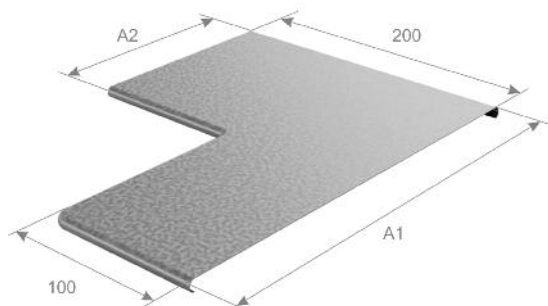

Переход прямой правый ППП

Код исполнения		Артикул	Вес, кг/шт.	Размер, мм			Упак., шт
Сендзимир	Окрашенные			A1	A2	H	
035115	235115	ППП 100x50x50	0,21	100	50	50	2
035125	235125	ППП 200x50x50	0,30	200	50	50	2
035135	235135	ППП 300x50x50	0,39	300	50	50	2
035145	235145	ППП 400x50x50	0,47	400	50	50	2
035121	235121	ППП 200x100x50	0,31	200	100	50	2
035131	235131	ППП 300x100x50	0,40	300	100	50	2
035141	235141	ППП 400x100x50	0,48	400	100	50	2
035132	235132	ППП 300x200x50	0,42	300	200	50	2
035142	235142	ППП 400x200x50	0,51	400	200	50	2
035143	235143	ППП 400x300x50	0,53	400	300	50	2
034021	234021	ППП 200x100x80	0,37	200	100	80	2
034031	234031	ППП 300x100x80	0,48	300	100	80	2
034041	234041	ППП 400x100x80	0,58	400	100	80	2
034032	234032	ППП 300x200x80	0,51	300	200	80	2
034042	234042	ППП 400x200x80	0,61	400	200	80	2
034043	234043	ППП 400x300x80	0,64	400	300	80	2
034121	234121	ППП 200x100x100	0,41	200	100	100	2
034131	234131	ППП 300x100x100	0,53	300	100	100	2
034141	234141	ППП 400x100x100	0,64	400	100	100	2
034132	234132	ППП 300x200x100	0,56	300	200	100	2
034142	234142	ППП 400x200x100	0,68	400	200	100	2
034143	234143	ППП 400x300x100	0,71	400	300	100	2
022815	222815	КРПП 100x50	0,11	100	50	-	2
022825	222825	КРПП 200x50	0,17	200	50	-	2
022835	222835	КРПП 300x50	0,23	300	50	-	2
022845	222845	КРПП 400x50	0,30	400	50	-	2
022821	222821	КРПП 200x100	0,20	200	100	-	2
022831	222831	КРПП 300x100	0,26	300	100	-	2
022841	222841	КРПП 400x100	0,32	400	100	-	2
022832	222832	КРПП 300x200	0,31	300	200	-	2
022842	222842	КРПП 400x200	0,37	400	200	-	2
022843	222843	КРПП 400x300	0,42	400	300	-	2