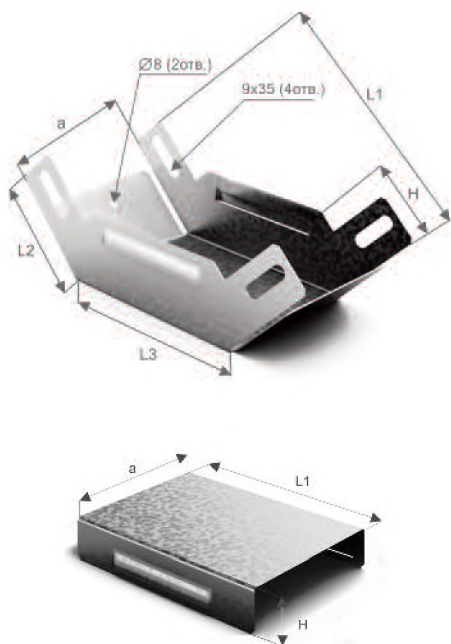

Угловой соединитель внутренний УСВН / Крышка к соединителю КУСВН

Код исполнения		Артикул	Вес, кг/шт	Размеры, мм					Упак., шт
Сендзимир	Окрашенные			a	H	L1	L2	L3	
032555	232555	УСВН-50x50	0,16	50	50	165	75	130	20
032515	232515	УСВН-100x50	0,23	100	50	165	75	130	20
032525	232525	УСВН-200x50	0,54	200	50	165	75	130	20
032535	232535	УСВН-300x50	0,75	300	50	165	75	130	10
032545	232545	УСВН-400x50	0,95	400	50	165	75	130	10
032518	232518	УСВН-100x80	0,48	100	80	200	75	170	20
032528	232528	УСВН-200x80	0,68	200	80	200	75	170	20
032538	232538	УСВН-300x80	0,89	300	80	200	75	170	10
032511	232511	УСВН-100x100	0,60	100	100	220	75	200	20
032521	232521	УСВН-200x100	0,82	200	100	220	75	200	10
032531	232531	УСВН-300x100	1,04	300	100	220	75	200	10
022551	222551	КУСВН-50	0,05	50	25	93	-	-	40
022511	222511	КУСВН-100	0,08	100	25	93	-	-	40
022521	222521	КУСВН-200	0,17	200	25	93	-	-	40
022531	222531	КУСВН-300	0,23	300	25	93	-	-	40
022541	222541	КУСВН-400	0,30	400	25	93	-	-	40