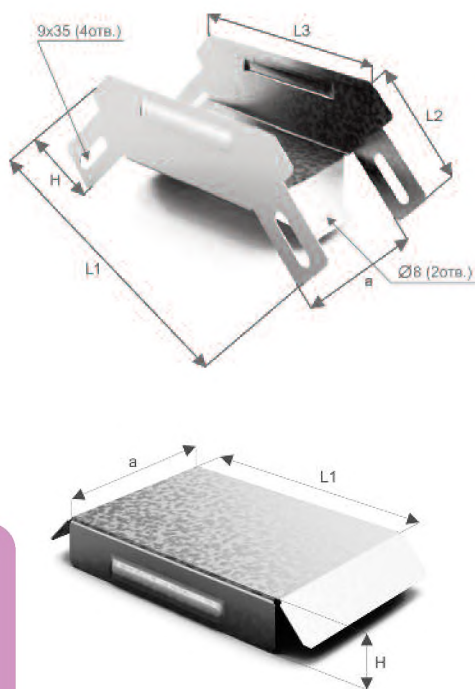

Угловой соединитель внешний УСВ / Крышка к соединителю КУСВ

Код исполнения		Артикул	Вес, кг/шт	Размеры, мм					Упак., шт
Сендзимир	Окрашенные			a	H	L1	L2	L3	
032655	232655	УСВ-50x50	0,14	50	50	175	72	145	20
032615	232615	УСВ-100x50	0,18	100	50	175	72	145	20
032625	232625	УСВ-200x50	0,40	200	50	175	72	145	20
032635	232635	УСВ-300x50	0,59	300	50	175	72	145	20
032645	232645	УСВ-400x50	0,78	400	50	175	72	145	10
032618	232618	УСВ-100x80	0,34	100	80	205	72	190	20
032628	232628	УСВ-200x80	0,51	200	80	205	72	190	20
032638	232638	УСВ-300x80	0,70	300	80	205	72	190	10
032611	232611	УСВ-100x100	0,41	100	100	225	72	215	20
032621	232621	УСВ-200x100	0,58	200	100	225	72	215	20
032631	232631	УСВ-300x100	0,77	300	100	225	72	215	10
022651	222651	КУСВ-50x50	0,10	50	25	145	-	-	20
022611	222611	КУСВ-100x50	0,15	100	25	145	-	-	20
022621	222621	КУСВ-200x50	0,33	200	25	145	-	-	20
022631	222631	КУСВ-300x50	0,47	300	25	145	-	-	20
022641	222641	КУСВ-400x50	0,61	400	25	145	-	-	20
022618	222618	КУСВ-100x80	0,24	100	25	190	-	-	20
022628	222628	КУСВ-200x80	0,41	200	25	190	-	-	20
022638	222638	КУСВ-300x80	0,58	300	25	190	-	-	20
022610	222610	КУСВ-100x100	0,27	100	25	215	-	-	20
022620	222620	КУСВ-200x100	0,46	200	25	215	-	-	20
022630	222630	КУСВ-300x100	0,64	300	25	215	-	-	20