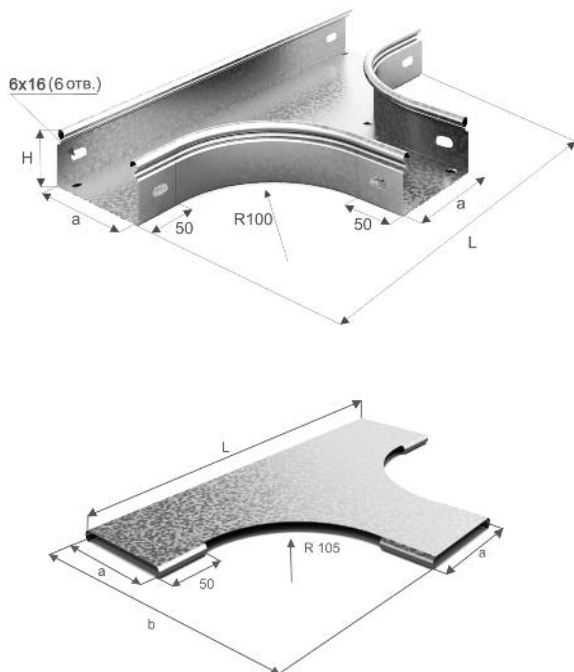

1.6 РАЗВЕТВИТЕЛИ Т-ОБРАЗНЫЕ

Т-отвод плавный ТТп / Крышка к отводу КТТп

| Код исполнения | | Артикул | Толщина металла, мм | Вес, кг | Размеры, мм | | | | Упак., шт |
|----------------|------------|-------------|---------------------|---------|-------------|-----|-----|-----|-----------|
| Сендзимир | Окрашенные | | | | a | L | b | H | |
| 031955 | 231955 | ТТп-50x50 | 0,70 | 0,44 | 50 | 350 | 200 | 50 | 10 |
| 031915 | 231915 | ТТп-100x50 | 0,70 | 0,62 | 100 | 400 | 250 | 50 | 10 |
| 031925 | 231925 | ТТп-200x50 | 0,70 | 1,06 | 200 | 500 | 350 | 50 | 10 |
| 031935 | 231935 | ТТп-300x50 | 0,70 | 1,61 | 300 | 600 | 450 | 50 | 6 |
| 031945 | 231945 | ТТп-400x50 | 0,70 | 2,28 | 400 | 700 | 550 | 50 | 6 |
| 031918 | 231918 | ТТп-100x80 | 0,70 | 0,87 | 100 | 400 | 250 | 80 | 4 |
| 031928 | 231928 | ТТп-200x80 | 0,70 | 1,34 | 200 | 500 | 350 | 80 | 4 |
| 031938 | 231938 | ТТп-300x80 | 0,70 | 1,92 | 300 | 600 | 450 | 80 | 4 |
| 031948 | 231948 | ТТп-400x80 | 0,70 | 2,88 | 400 | 700 | 550 | 80 | 4 |
| 031911 | 231911 | ТТп-100x100 | 0,70 | 0,97 | 100 | 400 | 250 | 100 | 4 |
| 031921 | 231921 | ТТп-200x100 | 0,70 | 1,45 | 200 | 500 | 350 | 100 | 4 |
| 031931 | 231931 | ТТп-300x100 | 0,70 | 2,04 | 300 | 600 | 450 | 100 | 4 |
| 031941 | 231941 | ТТп-400x100 | 0,70 | 3,10 | 400 | 700 | 550 | 100 | 4 |
| 021951 | 221951 | КТТп-50 | 0,70 | 0,18 | 50 | 350 | 200 | - | 10 |
| 021911 | 221911 | КТТп-100 | 0,70 | 0,35 | 100 | 400 | 250 | - | 10 |
| 021921 | 221921 | КТТп-200 | 0,70 | 0,77 | 200 | 500 | 350 | - | 10 |
| 021931 | 221931 | КТТп-300 | 0,70 | 1,30 | 300 | 600 | 450 | - | 6 |
| 021941 | 221941 | КТТп-400 | 0,70 | 1,95 | 400 | 700 | 550 | - | 6 |