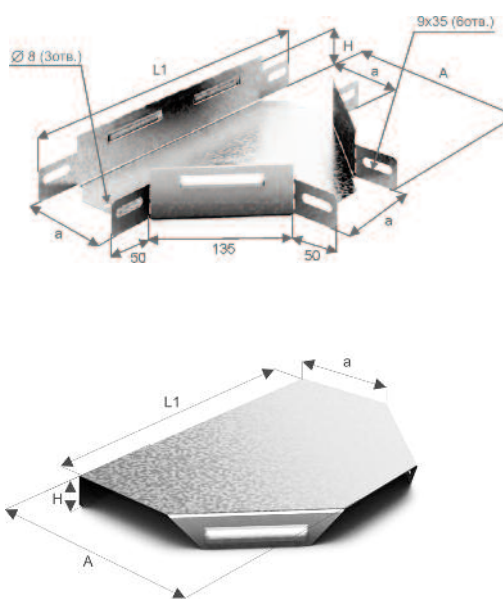

Угловой соединитель Т-образный УСТ / Крышка к соединителю КУСТ

Код исполнения		Артикул	Вес, кг	Размеры, мм				Упак., шт
Сендзимир	Окрашенные			a	H	L1	A	
032355	232355	УСТ-50x50	0,33	50	50	345	200	20
032315	232315	УСТ-100x50	0,48	100	50	395	250	20
032325	232325	УСТ-200x50	1,10	200	50	495	350	10
032335	232335	УСТ-300x50	1,73	300	50	595	450	6
032345	232345	УСТ-400x50	2,51	400	50	695	550	6
032318	232318	УСТ-100x80	0,80	100	80	395	250	10
032328	232328	УСТ-200x80	1,31	200	80	495	350	6
032338	232338	УСТ-300x80	1,95	300	80	595	450	6
032311	232311	УСТ-100x100	0,92	100	100	395	250	10
032321	232321	УСТ-200x100	1,44	200	100	495	350	10
032331	232331	УСТ-300x100	2,10	300	100	595	450	6
022351	222351	КУСТ-50	0,22	50	27	245	150	20
022311	222311	КУСТ-100	0,35	100	27	295	200	20
022321	222321	КУСТ-200	0,88	200	27	395	300	10
022331	222331	КУСТ-300	1,46	300	27	495	400	8
022341	222341	КУСТ-400	2,18	400	27	595	500	6