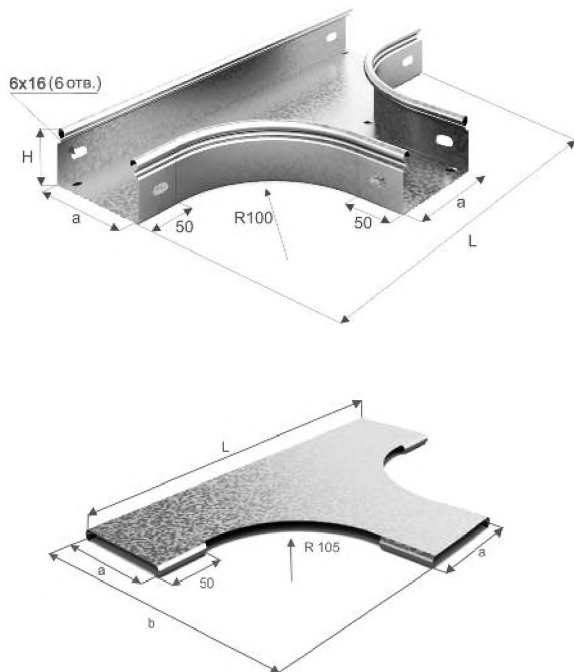

1.6 РАЗВЕТВИТЕЛИ Т-ОБРАЗНЫЕ

Т-отвод плавный ТТп / Крышка к отводу КТТп

Код исполнения		Артикул	Толщина металла, мм	Вес, кг	Размеры, мм				Упак., шт
Сендзимир	Окрашенные				a	L	b	H	
031955	231955	ТТп-50x50	0,70	0,44	50	350	200	50	10
031915	231915	ТТп-100x50	0,70	0,62	100	400	250	50	10
031925	231925	ТТп-200x50	0,70	1,06	200	500	350	50	10
031935	231935	ТТп-300x50	0,70	1,61	300	600	450	50	6
031945	231945	ТТп-400x50	0,70	2,28	400	700	550	50	6
031918	231918	ТТп-100x80	0,70	0,87	100	400	250	80	4
031928	231928	ТТп-200x80	0,70	1,34	200	500	350	80	4
031938	231938	ТТп-300x80	0,70	1,92	300	600	450	80	4
031948	231948	ТТп-400x80	0,70	2,88	400	700	550	80	4
031911	231911	ТТп-100x100	0,70	0,97	100	400	250	100	4
031921	231921	ТТп-200x100	0,70	1,45	200	500	350	100	4
031931	231931	ТТп-300x100	0,70	2,04	300	600	450	100	4
031941	231941	ТТп-400x100	0,70	3,10	400	700	550	100	4
021951	221951	КТТп-50	0,70	0,18	50	350	200	-	10
021911	221911	КТТп-100	0,70	0,35	100	400	250	-	10
021921	221921	КТТп-200	0,70	0,77	200	500	350	-	10
021931	221931	КТТп-300	0,70	1,30	300	600	450	-	6
021941	221941	КТТп-400	0,70	1,95	400	700	550	-	6