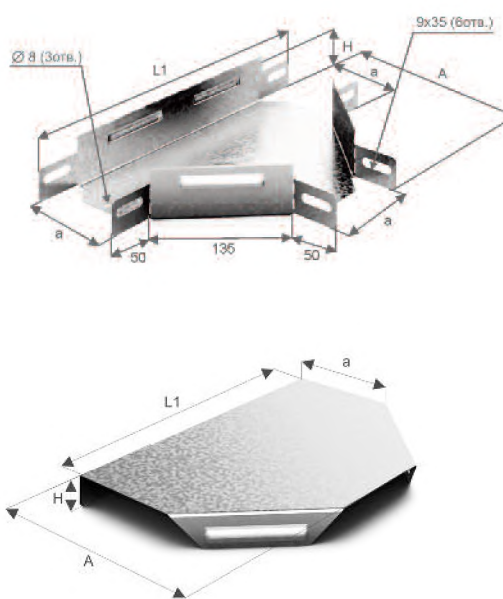

Угловой соединитель Т-образный УСТ / Крышка к соединителю КУСТ

Код исполнения		Артикул	Вес, кг	Размеры, мм				Упак., шт
Сендзимир	Окрашенные			a	H	L1	A	
032355	232355	УСТ-50x50	0,33	50	50	345	200	20
032315	232315	УСТ-100x50	0,48	100	50	395	250	20
032325	232325	УСТ-200x50	1,10	200	50	495	350	10
032335	232335	УСТ-300x50	1,73	300	50	595	450	6
032345	232345	УСТ-400x50	2,51	400	50	695	550	6
032318	232318	УСТ-100x80	0,80	100	80	395	250	10
032328	232328	УСТ-200x80	1,31	200	80	495	350	6
032338	232338	УСТ-300x80	1,95	300	80	595	450	6
032311	232311	УСТ-100x100	0,92	100	100	395	250	10
032321	232321	УСТ-200x100	1,44	200	100	495	350	10
032331	232331	УСТ-300x100	2,10	300	100	595	450	6
022351	222351	КУСТ-50	0,22	50	27	245	150	20
022311	222311	КУСТ-100	0,35	100	27	295	200	20
022321	222321	КУСТ-200	0,88	200	27	395	300	10
022331	222331	КУСТ-300	1,46	300	27	495	400	8
022341	222341	КУСТ-400	2,18	400	27	595	500	6