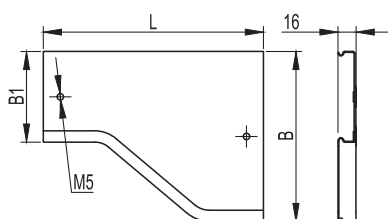

**Крышка на переходник правосторонний RRD**

**Назначение:**

- защита кабелей от внешних воздействий.

**Характеристики:**

- толщина стали крышки аксессуара – 0,6 мм.

Ширина В, мм	Ширина В1, мм	L, мм	Вес, исп. 1, кг/шт.	Код, исполнение 1	Код, исполнение 2	Код, исполнение 4
100	50	180	0,2	38120	38120HDZ	38120ZL
100	80	180	0,22	38121	38121HDZ	38121ZL
150	80	190	0,26	38122	38122HDZ	38122ZL
150	100	170	0,24	38123	38123HDZ	38123ZL
200	80	250	0,36	38124	38124HDZ	38124ZL
200	100	230	0,38	38125	38125HDZ	38125ZL
200	150	180	0,32	38126	38126HDZ	38126ZL
300	80	370	0,7	38127	38127HDZ	38127ZL
300	100	350	0,72	38128	38128HDZ	38128ZL
300	150	290	0,62	38129	38129HDZ	38129ZL
300	200	230	0,54	38130	38130HDZ	38130ZL
400	200	210	0,65	38310	38310HDZ	38310ZL
400	300	230	0,7	38131	38131HDZ	38131ZL
500	200	350	0,82	38316	38316HDZ	38316ZL
500	300	350	0,9	38132	38132HDZ	38132ZL
500	400	320	1,1	38133	38133HDZ	38133ZL
600	300	468	1,28	38032	38032HDZ	38032ZL
600	400	348	1,2	38033	38033HDZ	38033ZL
600	500	230	0,9	38034	38034HDZ	38034ZL