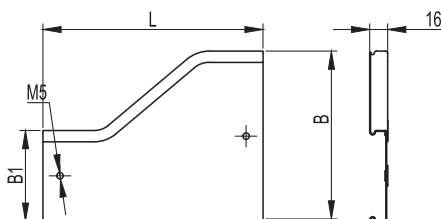

**Крышка на переходник левосторонний RRS**

**Назначение:**

- защита кабелей от внешних воздействий.

**Характеристики:**

- толщина стали крышки аксессуара – 0,6 мм.

Ширина В, мм	Ширина В1, мм	L, мм	Вес, исп. 1, кг/шт.	Код, исполнение 1	Код, исполнение 2	Код, исполнение 4
100	50	180	0,2	38160	38160HDZ	38160ZL
100	80	180	0,22	38161	38161HDZ	38161ZL
150	80	190	0,26	38162	38162HDZ	38162ZL
150	100	170	0,24	38163	38163HDZ	38163ZL
200	80	250	0,36	38164	38164HDZ	38164ZL
200	100	230	0,38	38165	38165HDZ	38165ZL
200	150	180	0,32	38166	38166HDZ	38166ZL
300	80	370	0,7	38167	38167HDZ	38167ZL
300	100	350	0,72	38168	38168HDZ	38168ZL
300	150	290	0,62	38169	38169HDZ	38169ZL
300	200	230	0,54	38170	38170HDZ	38170ZL
400	200	210	0,65	38313	38313HDZ	38313ZL
400	300	230	0,7	38171	38171HDZ	38171ZL
500	200	350	0,82	38315	38315HDZ	38315ZL
500	300	350	0,9	38172	38172HDZ	38172ZL
500	400	320	1,1	38173	38173HDZ	38173ZL
600	300	468	1,28	38072	38072HDZ	38072ZL
600	400	348	1,2	38073	38073HDZ	38073ZL
600	500	230	0,9	38074	38074HDZ	38074ZL