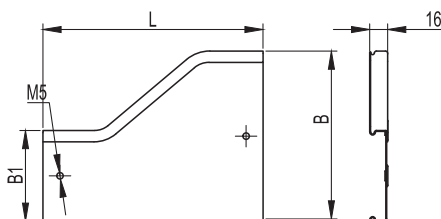

Крышка на переходник левосторонний RRS

Назначение:

- защита кабелей от внешних воздействий.

Характеристики:

- толщина стали крышки аксессуара – 0,6 мм.

Ширина В, мм	Ширина В1, мм	L, мм	Вес, исп. 1, кг/шт.	Код, исполнение 1	Код, исполнение 2	Код, исполнение 4
100	50	180	0,2	38160	38160HDZ	38160ZL
100	80	180	0,22	38161	38161HDZ	38161ZL
150	80	190	0,26	38162	38162HDZ	38162ZL
150	100	170	0,24	38163	38163HDZ	38163ZL
200	80	250	0,36	38164	38164HDZ	38164ZL
200	100	230	0,38	38165	38165HDZ	38165ZL
200	150	180	0,32	38166	38166HDZ	38166ZL
300	80	370	0,7	38167	38167HDZ	38167ZL
300	100	350	0,72	38168	38168HDZ	38168ZL
300	150	290	0,62	38169	38169HDZ	38169ZL
300	200	230	0,54	38170	38170HDZ	38170ZL
400	200	210	0,65	38313	38313HDZ	38313ZL
400	300	230	0,7	38171	38171HDZ	38171ZL
500	200	350	0,82	38315	38315HDZ	38315ZL
500	300	350	0,9	38172	38172HDZ	38172ZL
500	400	320	1,1	38173	38173HDZ	38173ZL
600	300	468	1,28	38072	38072HDZ	38072ZL
600	400	348	1,2	38073	38073HDZ	38073ZL
600	500	230	0,9	38074	38074HDZ	38074ZL