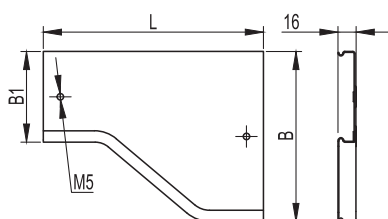

Крышка на переходник правосторонний RRD

Назначение:

- защита кабелей от внешних воздействий.

Характеристики:

- толщина стали крышки аксессуара – 0,6 мм.

Ширина В, мм	Ширина В1, мм	L, мм	Вес, исп. 1, кг/шт.	Код, исполнение 1	Код, исполнение 2	Код, исполнение 4
100	50	180	0,2	38120	38120HDZ	38120ZL
100	80	180	0,22	38121	38121HDZ	38121ZL
150	80	190	0,26	38122	38122HDZ	38122ZL
150	100	170	0,24	38123	38123HDZ	38123ZL
200	80	250	0,36	38124	38124HDZ	38124ZL
200	100	230	0,38	38125	38125HDZ	38125ZL
200	150	180	0,32	38126	38126HDZ	38126ZL
300	80	370	0,7	38127	38127HDZ	38127ZL
300	100	350	0,72	38128	38128HDZ	38128ZL
300	150	290	0,62	38129	38129HDZ	38129ZL
300	200	230	0,54	38130	38130HDZ	38130ZL
400	200	210	0,65	38310	38310HDZ	38310ZL
400	300	230	0,7	38131	38131HDZ	38131ZL
500	200	350	0,82	38316	38316HDZ	38316ZL
500	300	350	0,9	38132	38132HDZ	38132ZL
500	400	320	1,1	38133	38133HDZ	38133ZL
600	300	468	1,28	38032	38032HDZ	38032ZL
600	400	348	1,2	38033	38033HDZ	38033ZL
600	500	230	0,9	38034	38034HDZ	38034ZL