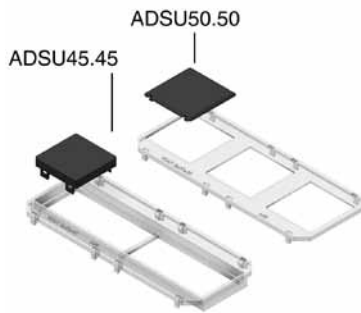

ADSU

Крышка

Цвет	Чёрный RAL 9011
Стандартное исполнение	Полипропилен

HD	Артикул	↑ мм	↔ мм	↔ мм	↔ мм	кг/шт.	📦	Наличие на складе	Ед. изм.
-	ADSU45.45	-	-	-	-	0,010	12	✓	шт.
-	ADSU50.50	-	-	-	-	0,010	12	✓	шт.

Соответствует стандарту EN 50085-2-2.

- ADSU45.45: для закрытия неиспользуемого пространства в ADPU2.45.45, ADPU4.45.45, TSBL3 и TSBL2.
- ADSU50.50: для закрытия неиспользуемого пространства в ADPU1.50.50 и ADPU3.50.50.
- Просты в монтаже, извлечении и переустановке новых модулей.
- Эффективная защита свободных модулей.