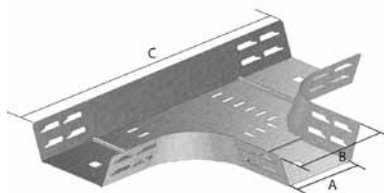

TTI

Ответвитель Т-образный (KBSTI)

Стандартное исполнение

Сталь sendzimir

Ширина (мм.)	150	200	250	300	400	500	600
A	84	134	184	234	334	434	534
B	130	180	230	280	380	480	580
C	507	557	607	657	757	857	957

HD	Артикул	↑ мм	↔ мм	↔ мм	↔ мм	кг/шт.	⊞	Наличие на складе	Ед. изм.
-	TTI 60*150	60	150	-	-	0,878	1	✓	шт.
-	TTI 60*200	60	200	-	-	1,168	1	✓	шт.
-	TTI 60*250	60	250	-	-	1,484	1	✓	шт.
-	TTI 60*300	60	300	-	-	1,834	1	✓	шт.
-	TTI 60*400	60	400	-	-	2,624	1	✓	шт.
-	TTI 60*500	60	500	-	-	3,408	1	✓	шт.
-	TTI 60*600	60	600	-	-	4,392	1	✓	шт.

DT

Крышка ответвителя горизонтального Т-образного

Стандартное исполнение

Сталь sendzimir

Вариант исполнения 1

Горячее цинкование

По запросу

Полиэфирное порошковое покрытие