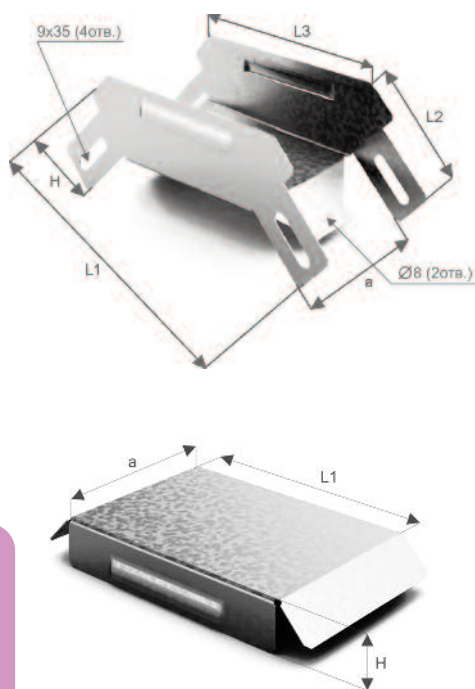

## Угловой соединитель внешний УСВ / Крышка к соединителю КУСВ

Код исполнения		Артикул	Вес, кг/шт	Размеры, мм					Упак., шт
Сендзимир	Окрашенные			a	H	L1	L2	L3	
032655	232655	УСВ-50x50	0,14	50	50	175	72	145	20
032615	232615	УСВ-100x50	0,18	100	50	175	72	145	20
032625	232625	УСВ-200x50	0,40	200	50	175	72	145	20
032635	232635	УСВ-300x50	0,59	300	50	175	72	145	20
032645	232645	УСВ-400x50	0,78	400	50	175	72	145	10
032618	232618	УСВ-100x80	0,34	100	80	205	72	190	20
032628	232628	УСВ-200x80	0,51	200	80	205	72	190	20
032638	232638	УСВ-300x80	0,70	300	80	205	72	190	10
032611	232611	УСВ-100x100	0,41	100	100	225	72	215	20
032621	232621	УСВ-200x100	0,58	200	100	225	72	215	20
032631	232631	УСВ-300x100	0,77	300	100	225	72	215	10
022651	222651	КУСВ-50x50	0,10	50	25	145	-	-	20
022611	222611	КУСВ-100x50	0,15	100	25	145	-	-	20
022621	222621	КУСВ-200x50	0,33	200	25	145	-	-	20
022631	222631	КУСВ-300x50	0,47	300	25	145	-	-	20
022641	222641	КУСВ-400x50	0,61	400	25	145	-	-	20
022618	222618	КУСВ-100x80	0,24	100	25	190	-	-	20
022628	222628	КУСВ-200x80	0,41	200	25	190	-	-	20
022638	222638	КУСВ-300x80	0,58	300	25	190	-	-	20
022610	222610	КУСВ-100x100	0,27	100	25	215	-	-	20
022620	222620	КУСВ-200x100	0,46	200	25	215	-	-	20
022630	222630	КУСВ-300x100	0,64	300	25	215	-	-	20