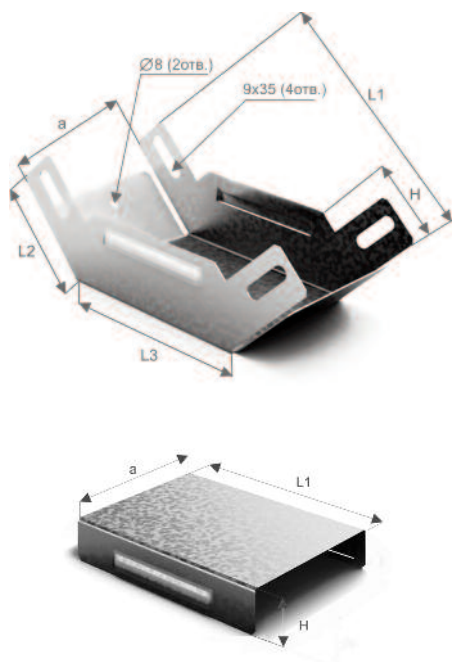

Угловой соединитель внутренний УСВН / Крышка к соединителю КУСВН

Код исполнения		Артикул	Вес, кг/шт	Размеры, мм					Упак., шт
Сендзимир	Окрашенные			a	H	L1	L2	L3	
032555	232555	УСВН-50x50	0,16	50	50	165	75	130	20
032515	232515	УСВН-100x50	0,23	100	50	165	75	130	20
032525	232525	УСВН-200x50	0,54	200	50	165	75	130	20
032535	232535	УСВН-300x50	0,75	300	50	165	75	130	10
032545	232545	УСВН-400x50	0,95	400	50	165	75	130	10
032518	232518	УСВН-100x80	0,48	100	80	200	75	170	20
032528	232528	УСВН-200x80	0,68	200	80	200	75	170	20
032538	232538	УСВН-300x80	0,89	300	80	200	75	170	10
032511	232511	УСВН-100x100	0,60	100	100	220	75	200	20
032521	232521	УСВН-200x100	0,82	200	100	220	75	200	10
032531	232531	УСВН-300x100	1,04	300	100	220	75	200	10
022551	222551	КУСВН-50	0,05	50	25	93	-	-	40
022511	222511	КУСВН-100	0,08	100	25	93	-	-	40
022521	222521	КУСВН-200	0,17	200	25	93	-	-	40
022531	222531	КУСВН-300	0,23	300	25	93	-	-	40
022541	222541	КУСВН-400	0,30	400	25	93	-	-	40