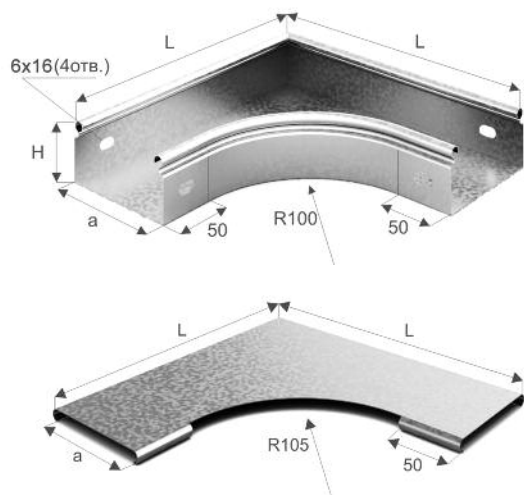

1.5 ПОВОРОТЫ ПЛОСКИЕ

Внимание! Крышки к углам, отводам, разветвителям плавным поставляются отдельно.

Угол плоский плавный УПТп / Крышка к углу КУПТп

Код исполнения		Артикул	Толщина металла, мм	Вес, кг/шт.	Размеры, мм			Упак, шт
Сендзимир	Окрашенные				a	L	H	
032055	232055	УПТп-50x50	0,70	0,31	50	200	50	10
032015	232015	УПТп-100x50	0,70	0,47	100	250	50	10
032025	232025	УПТп-200x50	0,70	0,86	200	350	50	10
032035	232035	УПТп-300x50	0,70	1,36	300	450	50	10
032045	232045	УПТп-400x50	0,70	1,97	400	550	50	6
032018	232018	УПТп-100x80	0,70	0,68	100	250	80	4
032028	232028	УПТп-200x80	0,70	1,12	200	350	80	4
032038	232038	УПТп-300x80	0,70	1,68	300	450	80	4
032048	232048	УПТп-400x80	0,70	2,18	400	550	80	4
032011	232011	УПТп-100x100	0,70	0,76	100	250	100	4
032021	232021	УПТп-200x100	0,70	1,23	200	350	100	4
032031	232031	УПТп-300x100	0,70	1,81	300	450	100	4
032041	232041	УПТп-400x100	0,70	2,45	400	550	100	4
022051	222051	КУПТп-50	0,70	0,13	50	200	-	10
022011	222011	КУПТп-100	0,70	0,25	100	250	-	10
022021	222021	КУПТп-200	0,70	0,60	200	350	-	10
022031	222031	КУПТп-300	0,70	1,05	300	450	-	10
022041	222041	КУПТп-400	0,70	1,62	400	550	-	6