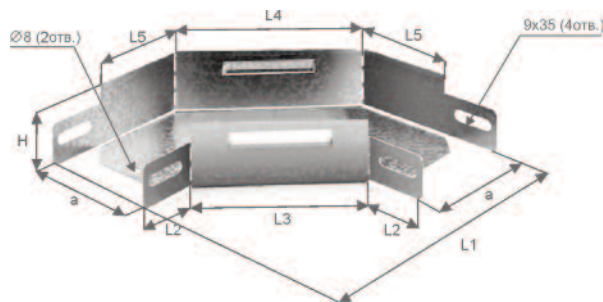

## 1.5 ПОВОРОТЫ ПЛОСКИЕ

Внимание! Крышки к углам, отводам, разветвителям плавным поставляются отдельно.

### Угловой соединитель плоский УСП / Крышка к соединителю КУСП

Код исполнения		Артикул	Вес, кг	Размеры, мм								Упак., шт
Сендзимир	Окрашенные			a	H	L1	L2	L3	L4	L5	A	
032255	232255	УСП-50x50	0,20	50	50	200	50	135	120	60	-	20
032215	232215	УСП-100x50	0,32	100	50	250	50	135	160	85	-	20
032225	232225	УСП-200x50	0,79	200	50	350	50	135	235	130	-	10
032235	232235	УСП-300x50	1,28	300	50	450	50	135	315	170	-	6
032245	232245	УСП-400x50	1,90	400	50	550	50	135	395	215	-	6
032218	232218	УСП-100x80	0,55	100	80	250	50	135	160	85	-	20
032228	232228	УСП-200x80	0,96	200	80	350	50	135	235	130	-	10
032238	232238	УСП-300x80	1,49	300	80	450	50	135	315	170	-	8
032211	232211	УСП-100x100	0,64	100	100	250	50	135	160	85	-	20
032221	232221	УСП-200x100	1,08	200	100	350	50	135	235	130	-	10
032231	232231	УСП-300x100	1,64	300	100	450	50	135	315	170	-	8
022251	222251	КУСП-50	0,11	50	27	150	-	-	-	-	82	20
022211	222211	КУСП-100	0,19	100	27	200	-	-	-	-	135	20
022221	222221	КУСП-200	0,56	200	27	300	-	-	-	-	235	20
022231	222231	КУСП-300	0,99	300	27	400	-	-	-	-	340	10
022241	222241	КУСП-400	1,54	400	27	500	-	-	-	-	440	10