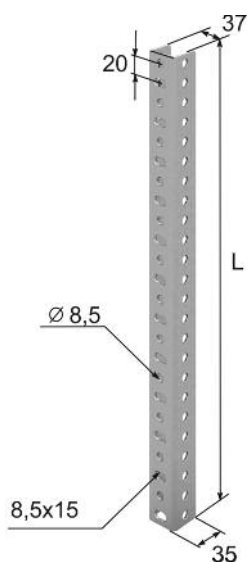

### 4.3 ПОДВЕСЫ ДЛЯ СРЕДНЕЙ НАГРУЗКИ

#### Настенная планка подвеса НПП(СН)

Код исполнения				Артикул	Толщина металла, мм	Вес, кг	L, мм	Упак., шт.
Сендзими́р	Горячий цинк	Нержавеющая сталь	Окрашенные					
055021	355021	155021	255021	НПП(СН)-120	3,00	0,25	120	1
055011	355011	155011	255011	НПП(СН)-160	3,00	0,33	160	1

#### Стойка потолочного подвеса СПТ(СН)

Код исполнения				Артикул	Толщина металла, мм	Вес, кг	L, мм	Упак., шт.
Сендзими́р	Горячий цинк	Нержавеющая сталь	Окрашенные					
054704	354704	154704	254704	СПТ(СН)-480	3,00	0,99	480	1
054706	354706	154706	254706	СПТ(СН)-600	3,00	1,24	600	1
054707	354707	154707	254707	СПТ(СН)-720	3,00	1,48	720	1
054708	354708	154708	254708	СПТ(СН)-840	3,00	1,73	840	1
054709	354709	154709	254709	СПТ(СН)-960	3,00	1,98	960	1
054710	354710	154710	254710	СПТ(СН)-1080	3,00	2,22	1080	1
054712	354712	154712	254712	СПТ(СН)-1200	3,00	2,47	1200	1
054713	354713	154713	254713	СПТ(СН)-1320	3,00	2,72	1320	1
054714	354714	154714	254714	СПТ(СН)-1440	3,00	2,97	1440	1
054715	354715	154715	254715	СПТ(СН)-1560	3,00	3,21	1560	1
054716	354716	154716	254716	СПТ(СН)-1680	3,00	3,46	1680	1
054718	354718	154718	254718	СПТ(СН)-1800	3,00	3,71	1800	1
054719	354719	154719	254719	СПТ(СН)-1920	3,00	3,95	1920	1
054720	354720	154720	254720	СПТ(СН)-2040	3,00	4,2	2040	1
054721	354721	154721	254721	СПТ(СН)-2160	3,00	4,45	2160	1
054722	354722	154722	254722	СПТ(СН)-2280	3,00	4,7	2280	1
054724	354724	154724	254724	СПТ(СН)-2400	3,00	4,94	2400	1
054725	354725	154725	254725	СПТ(СН)-2520	3,00	5,19	2520	1
054726	354726	154726	254726	СПТ(СН)-2640	3,00	5,44	2640	1
054727	354727	154727	254727	СПТ(СН)-2780	3,00	5,68	2780	1
054728	354728	154728	254728	СПТ(СН)-2880	3,00	5,93	2880	1
054730	354730	154730	254730	СПТ(СН)-3000	3,00	6,18	3000	1

#### Соединитель стойки потолочного подвеса ССП(СН)

Код исполнения				Артикул	Толщина металла, мм	Вес, кг	Размеры, мм	Упак., шт.
Сендзими́р	Горячий цинк	Нержавеющая сталь	Окрашенные					
042501	342501	142501	242501	ССП(СН)	3,00	0,31	44x39x130	1