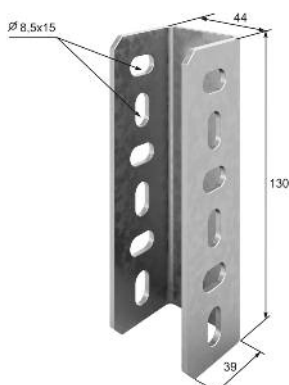

#### Настенная планка подвеса НПП(СН)

Код исполнения				Артикул	Толщина металла, мм	Вес, кг	L, мм	Упак., шт.
Сендзими́р	Горячий цинк	Нержавеющая сталь	Окрашенные					
055021	355021	155021	255021	НПП(СН)-120	3,00	0,25	120	1
055011	355011	155011	255011	НПП(СН)-160	3,00	0,33	160	1

#### Стойка потолочного подвеса СПТ(СН)

Код исполнения				Артикул	Толщина металла, мм	Вес, кг	L, мм	Упак., шт.
Сендзими́р	Горячий цинк	Нержавеющая сталь	Окрашенные					
054704	354704	154704	254704	СПТ(СН)-480	3,00	0,99	480	1
054706	354706	154706	254706	СПТ(СН)-600	3,00	1,24	600	1
054707	354707	154707	254707	СПТ(СН)-720	3,00	1,48	720	1
054708	354708	154708	254708	СПТ(СН)-840	3,00	1,73	840	1
054709	354709	154709	254709	СПТ(СН)-960	3,00	1,98	960	1
054710	354710	154710	254710	СПТ(СН)-1080	3,00	2,22	1080	1
054712	354712	154712	254712	СПТ(СН)-1200	3,00	2,47	1200	1
054713	354713	154713	254713	СПТ(СН)-1320	3,00	2,72	1320	1
054714	354714	154714	254714	СПТ(СН)-1440	3,00	2,97	1440	1
054715	354715	154715	254715	СПТ(СН)-1560	3,00	3,21	1560	1
054716	354716	154716	254716	СПТ(СН)-1680	3,00	3,46	1680	1
054718	354718	154718	254718	СПТ(СН)-1800	3,00	3,71	1800	1
054719	354719	154719	254719	СПТ(СН)-1920	3,00	3,95	1920	1
054720	354720	154720	254720	СПТ(СН)-2040	3,00	4,2	2040	1
054721	354721	154721	254721	СПТ(СН)-2160	3,00	4,45	2160	1
054722	354722	154722	254722	СПТ(СН)-2280	3,00	4,7	2280	1
054724	354724	154724	254724	СПТ(СН)-2400	3,00	4,94	2400	1
054725	354725	154725	254725	СПТ(СН)-2520	3,00	5,19	2520	1
054726	354726	154726	254726	СПТ(СН)-2640	3,00	5,44	2640	1
054727	354727	154727	254727	СПТ(СН)-2780	3,00	5,68	2780	1
054728	354728	154728	254728	СПТ(СН)-2880	3,00	5,93	2880	1
054730	354730	154730	254730	СПТ(СН)-3000	3,00	6,18	3000	1

#### Соединитель стойки потолочного подвеса ССП(СН)

Код исполнения				Артикул	Толщина металла, мм	Вес, кг	Размеры, мм	Упак., шт.
Сендзими́р	Горячий цинк	Нержавеющая сталь	Окрашенные					
042501	342501	142501	242501	ССП(СН)	3,00	0,31	44x39x130	1