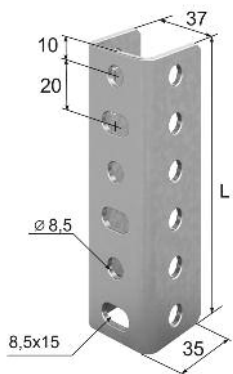

### 4.3 ПОДВЕСЫ ДЛЯ СРЕДНЕЙ НАГРУЗКИ

#### Настенная планка подвеса НПП(СН)

Код исполнения				Артикул	Толщина металла, мм	Вес, кг	L, мм	Упак., шт.
Сендзими́р	Горячий цинк	Нержавеющая сталь	Окрашенные					
055021	355021	155021	255021	НПП(СН)-120	3,00	0,25	120	1
055011	355011	155011	255011	НПП(СН)-160	3,00	0,33	160	1

#### Стойка потолочного подвеса СПТ(СН)

Код исполнения				Артикул	Толщина металла, мм	Вес, кг	L, мм	Упак., шт.
Сендзими́р	Горячий цинк	Нержавеющая сталь	Окрашенные					
054704	354704	154704	254704	СПТ(СН)-480	3,00	0,99	480	1
054706	354706	154706	254706	СПТ(СН)-600	3,00	1,24	600	1
054707	354707	154707	254707	СПТ(СН)-720	3,00	1,48	720	1
054708	354708	154708	254708	СПТ(СН)-840	3,00	1,73	840	1
054709	354709	154709	254709	СПТ(СН)-960	3,00	1,98	960	1
054710	354710	154710	254710	СПТ(СН)-1080	3,00	2,22	1080	1
054712	354712	154712	254712	СПТ(СН)-1200	3,00	2,47	1200	1
054713	354713	154713	254713	СПТ(СН)-1320	3,00	2,72	1320	1
054714	354714	154714	254714	СПТ(СН)-1440	3,00	2,97	1440	1
054715	354715	154715	254715	СПТ(СН)-1560	3,00	3,21	1560	1
054716	354716	154716	254716	СПТ(СН)-1680	3,00	3,46	1680	1
054718	354718	154718	254718	СПТ(СН)-1800	3,00	3,71	1800	1
054719	354719	154719	254719	СПТ(СН)-1920	3,00	3,95	1920	1
054720	354720	154720	254720	СПТ(СН)-2040	3,00	4,2	2040	1
054721	354721	154721	254721	СПТ(СН)-2160	3,00	4,45	2160	1
054722	354722	154722	254722	СПТ(СН)-2280	3,00	4,7	2280	1
054724	354724	154724	254724	СПТ(СН)-2400	3,00	4,94	2400	1
054725	354725	154725	254725	СПТ(СН)-2520	3,00	5,19	2520	1
054726	354726	154726	254726	СПТ(СН)-2640	3,00	5,44	2640	1
054727	354727	154727	254727	СПТ(СН)-2780	3,00	5,68	2780	1
054728	354728	154728	254728	СПТ(СН)-2880	3,00	5,93	2880	1
054730	354730	154730	254730	СПТ(СН)-3000	3,00	6,18	3000	1

#### Соединитель стойки потолочного подвеса ССП(СН)

Код исполнения				Артикул	Толщина металла, мм	Вес, кг	Размеры, мм	Упак., шт.
Сендзими́р	Горячий цинк	Нержавеющая сталь	Окрашенные					
042501	342501	142501	242501	ССП(СН)	3,00	0,31	44x39x130	1