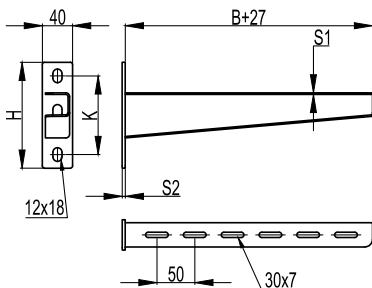

Консоль BBH-70 (усиленная, тяжелая, LH)

Применение:

- монтаж трассы кабельных лотков с высокой нагрузкой;
- крепление в одиночный и двойной подвес;
- крепление в профили: BPL-21, BPL-41, BPM-21, BPM-41, BPD-21, BPD-41, BPM-51;
- крепление на стену.

Характеристики:

- ширина полки консоли – 32 мм.

Примечание:

- в основании 2 отверстия под метизы M10;
- S1 – толщина полки консоли;
- S2 – толщина стеновой пластины.

Макс. ширина лотка В, мм	Нагрузка, кг	Длина, мм	Толщина полки конс. S1, мм	Толщина пластины S2, мм	Высота Н, мм	Высота К, мм	Вес, кг	Старый код	Новый код, исп. 1	Новый код, исп. 2	Новый код, исп. 3	Новый код, исп. 4
200	450	233	2,5	6	132	96	0,61	LH6002	BBH7020	BBH7020HDZ	BBH7020INOX	BBH7020ZL
300	420	333	2,5	6	140	104	0,88	LH6003	BBH7030	BBH7030HDZ	BBH7030INOX	BBH7030ZL
400	400	435	3	8	156	114	1,32	LH6004	BBH7040	BBH7040HDZ	BBH7040INOX	BBH7040ZL
500	390	535	3	8	158	122	1,62	LH6005	BBH7050	BBH7050HDZ	BBH7050INOX	BBH7050ZL
600	380	635	3	8	167	131	1,97	LH6006	BBH7060	BBH7060HDZ	BBH7060INOX	BBH7060ZL