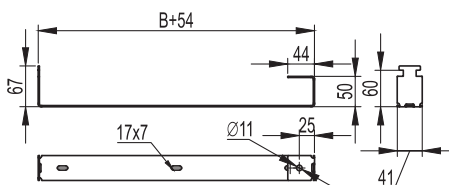

## Держатель огнезащитной перегородки BMZ-15

**Применение:**

- установка нагревостойких и огнестойких перегородок между горизонтальными рядами кабелей.

**Характеристики:**

- ширина перегородки – от 200 до 600 мм.

**Примечание:**

- применяется со всеми типами консолей из С-образных профилей (BBP-21, BBP-41, BBD-21).

| Макс. ширина перегородки В, мм | Ширина, мм | Вес, кг | Код, исп. 1 | Код, исп. 4 |
|--------------------------------|------------|---------|-------------|-------------|
| 200                            | 254        | 0,12    | BMZ1520     | BMZ1520ZL   |
| 300                            | 354        | 0,17    | BMZ1530     | BMZ1530ZL   |
| 400                            | 454        | 0,23    | BMZ1540     | BMZ1540ZL   |
| 500                            | 554        | 0,29    | BMZ1550     | BMZ1550ZL   |
| 600                            | 654        | 0,35    | BMZ1560     | BMZ1560ZL   |