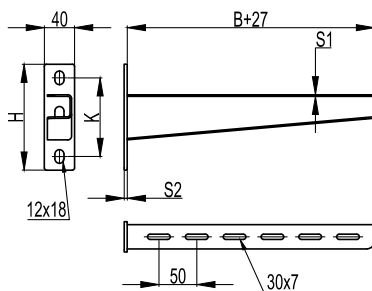

Консоль BBH-60 (усиленная, LP)

Применение:

- монтаж трассы кабельных лотков с высокой нагрузкой;
- крепление в одиночный и двойной подвес;
- крепление в профили: BPL-21, BPL-41, BPM-21, BPM-41, BPD-21, BPD-41, BPM-51;
- крепление на стену.

Характеристики:

- ширина полки консоли – 32 мм.

Примечание:

- в основании 2 отверстия под метизы M10;
- S1 – толщина полки консоли;
- S2 – толщина стеновой пластины.

Макс. ширина лотка В, мм	Нагрузка, кг	Длина, мм	Толщина полки конс. S1, мм	Толщина пластины S2, мм	Высота Н, мм	Высота К, мм	Вес, кг	Старый код	Новый код, исп. 1	Новый код, исп. 2	Новый код, исп. 3	Новый код, исп. 4
200	370	231	2	4	132	96	0,48	LP6002	BBH6020	BBH6020HDZ	BBH6020INOX	BBH6020ZL
300	360	331	2	4	140	104	0,67	LP6003	BBH6030	BBH6030HDZ	BBH6030INOX	BBH6030ZL
400	350	433	2,5	6	156	114	1,08	LP6004	BBH6040	BBH6040HDZ	BBH6040INOX	BBH6040ZL
500	330	533	2,5	6	158	122	1,27	LP6005	BBH6050	BBH6050HDZ	BBH6050INOX	BBH6050ZL
600	320	633	2,5	6	167	131	1,88	LP6006	BBH6060	BBH6060HDZ	BBH6060INOX	BBH6060ZL