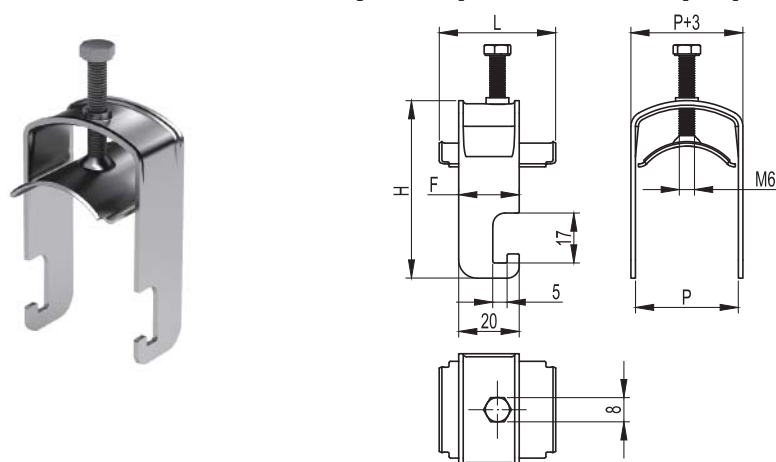

Держатель кабельный ВНР (для крепления к профилю)

Применение:

- крепление кабелей к С-образным профилям BPL-21, BPL-41, BPM-21, BPM-41, BPD-41, BPD-21 и консолям из С-образного профиля (BBP-21, BBP-41, BBD-21).

Характеристики:

- крепление кабелей: от 8 до 74 мм.

Диаметр, мм	Толщина стали, мм	F, мм	Высота H, мм	Ширина P, мм	Вес, кг	Код
8-14	1,5	20	49	16	0,03	VNR0814
14-20	1,5	20	54	22	0,04	VNR1420
20-26	1,5	20	60	28	0,04	VNR2026
26-32	1,5	20	66	34	0,05	VNR2632
32-38	1,5	20	77	40	0,06	VNR3238
38-44	1,5	20	83	46	0,06	VNR3844
44-50	2,5	25	89	52	0,12	VNR4450
50-56	2,5	25	95	58	0,13	VNR5056
56-63	2,5	25	100	64	0,14	VNR5662
62-68	2,5	25	107	70	0,15	VNR6268
68-74	2,5	25	113	76	0,16	VNR6874