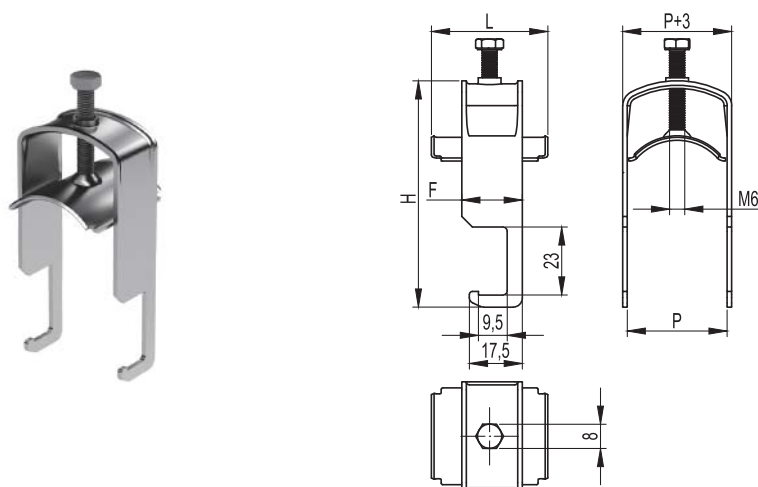

### Держатель кабельный ВНЛ (для крепления к лотку/профилю)

**Применение:**

- крепление кабелей к лестничному лотку.

**Характеристики:**

- крепление кабелей: от 8 до 74 мм.

**Примечание:**

- возможно использование для крепления к С-образному профилю.

**Характеристики:**

- крепление кабелей: от 8 до 74 мм.

| Диаметр, мм | Толщина стали, мм | F, мм | Высота H, мм | Ширина P, мм | Вес, кг | Код     |
|-------------|-------------------|-------|--------------|--------------|---------|---------|
| 8-14        | 1,5               | 20    | 49           | 16           | 0,03    | VNR0814 |
| 14-20       | 1,5               | 20    | 54           | 22           | 0,04    | VNR1420 |
| 20-26       | 1,5               | 20    | 60           | 28           | 0,04    | VNR2026 |
| 26-32       | 1,5               | 20    | 66           | 34           | 0,05    | VNR2632 |
| 32-38       | 1,5               | 20    | 77           | 40           | 0,06    | VNR3238 |
| 38-44       | 1,5               | 20    | 83           | 46           | 0,06    | VNR3844 |
| 44-50       | 2,5               | 25    | 89           | 52           | 0,12    | VNR4450 |
| 50-56       | 2,5               | 25    | 95           | 58           | 0,13    | VNR5056 |
| 56-63       | 2,5               | 25    | 100          | 64           | 0,14    | VNR5662 |
| 62-68       | 2,5               | 25    | 107          | 70           | 0,15    | VNR6268 |
| 68-74       | 2,5               | 25    | 113          | 76           | 0,16    | VNR6874 |