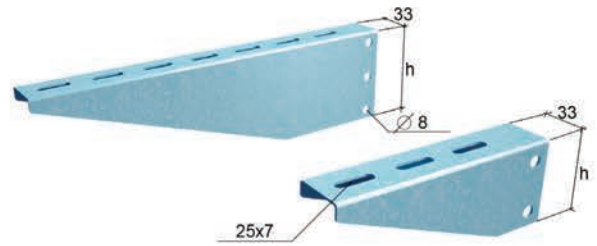

КВО

Консоль без опоры

Консоль подходит ко всем типам кабельных лотков. Используется совместно с опорами ОКМ, ОКВ, универсальным профилем UP, универсальной стойкой УРТ. Может использоваться в сборной потолочной стойке и для прокладки лотков по стене.

Материал: Сталь оцинкованная по методу Сендзимира.
Вариант исполнения: Порошковая окраска по цветам RAL.
Вариант исполнения: Горячая оцинковка.

*Консоли шириной 100-300 мм используются с опорой ОКМ, 400-500 мм с опорой ОКВ.

Код	Артикул	Н, мм	L, мм	Нагрузка, кг	Ед. изм.	Вес, кг/шт.	Упаковка, шт.
0810	КВО100	54	140	200	шт.	0,15	10
0815	КВО150	54	190	190	шт.	0,22	10
0820	КВО200	54	240	180	шт.	0,29	10
0830	КВО300	54	340	160	шт.	0,44	10
0840	КВО400	82	440	130	шт.	0,76	10
0850	КВО500	82	540	100	шт.	1,00	10