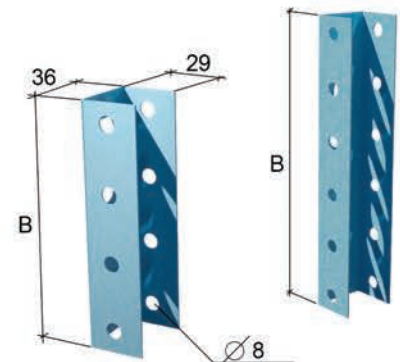

ОКМ/ОКВ

Опоры для консолей

Материал: Сталь оцинкованная по методу Сендзимира.
Вариант исполнения: Порошковая окраска по цветам RAL.
Вариант исполнения: Горячая оцинковка.

*Для крепления консоли в опоре используются болты ВТ8*50 и гайки с насечками GS8.

Опора ОКМ используется для конснлей 100-300.
Опора ОКВ используется для конснлей 400-500.