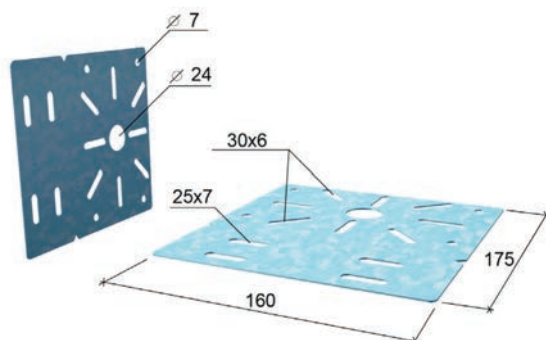

RL Разделитель

Защищенный край для предотвращения повреждения кабеля.

Служит для разделения групп кабелей и защиты от электромагнитных помех.

Материал: Сталь оцинкованная по методу Сендзимира.

Вариант исполнения: Порошковая окраска в цвета RAL.

Длина: 3000мм.

* Для установки используются винты и гайки М6.

Код	Артикул	Н, мм	Ед. изм.	Вес, кг/м	Упаковка, шт.
0444	RL50	42	м	0,49	30
0441	RL60	60	м	0,58	30
0442	RL70	70	м	0,68	30
0443	RL80	80	м	0,78	30
0445	RL100	100	м	0,98	30

PM Пластина монтажная

Рисунок перфорации позволяет закреплять монтажные распределительные коробки и прочие устройства различных размеров.

Материал: Сталь оцинкованная по методу Сендзимира.

Вариант исполнения: Порошковая окраска в цвета RAL.