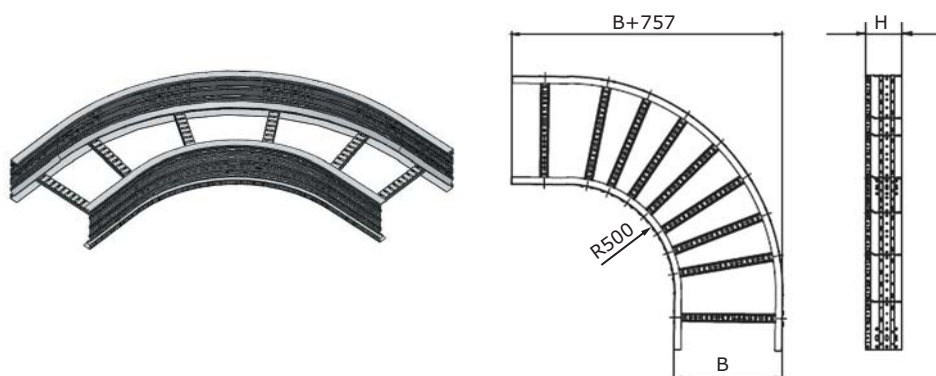

Угол горизонтальный лестничный 90°

Назначение:
 • поворот трассы на 90° в горизонтальной плоскости.

Высота Н, мм	Ширина основания В, мм	Код, исп. 1	Код, исп. 2	Код, исп. 4
80	200	ULD682	ULD682HDZ	ULD682ZL
	300	ULD683	ULD683HDZ	ULD683ZL
	400	ULD684	ULD684HDZ	ULD684ZL
	500	ULD685	ULD685HDZ	ULD685ZL
	600	ULD686	ULD686HDZ	ULD686ZL
	700	ULD687	ULD687HDZ	ULD687ZL
	800	ULD688	ULD688HDZ	ULD688ZL
	900	ULD689	ULD689HDZ	ULD689ZL
	1000	ULD680	ULD680HDZ	ULD680ZL
100	200	ULD612	ULD612HDZ	ULD612ZL
	300	ULD613	ULD613HDZ	ULD613ZL
	400	ULD614	ULD614HDZ	ULD614ZL
	500	ULD615	ULD615HDZ	ULD615ZL
	600	ULD616	ULD616HDZ	ULD616ZL
	700	ULD617	ULD617HDZ	ULD617ZL
	800	ULD618	ULD618HDZ	ULD618ZL
	900	ULD619	ULD619HDZ	ULD619ZL
	1000	ULD610	ULD610HDZ	ULD610ZL
150	200	ULD652	ULD652HDZ	ULD652ZL
	300	ULD653	ULD653HDZ	ULD653ZL
	400	ULD654	ULD654HDZ	ULD654ZL
	500	ULD655	ULD655HDZ	ULD655ZL
	600	ULD656	ULD656HDZ	ULD656ZL
	700	ULD657	ULD657HDZ	ULD657ZL
	800	ULD658	ULD658HDZ	ULD658ZL
	900	ULD659	ULD659HDZ	ULD659ZL
	1000	ULD650	ULD650HDZ	ULD650ZL
200	200	ULD622	ULD622HDZ	ULD622ZL
	300	ULD623	ULD623HDZ	ULD623ZL
	400	ULD624	ULD624HDZ	ULD624ZL
	500	ULD625	ULD625HDZ	ULD625ZL
	600	ULD626	ULD626HDZ	ULD626ZL
	700	ULD627	ULD627HDZ	ULD627ZL
	800	ULD628	ULD628HDZ	ULD628ZL
	900	ULD629	ULD629HDZ	ULD629ZL
	1000	ULD620	ULD620HDZ	ULD620ZL