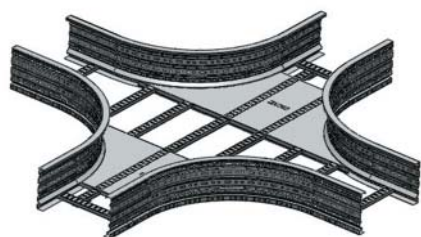

X-ответвитель

Назначение:

- монтаж пересечения трасс в горизонтальной плоскости.

Высота Н, мм	Ширина основания В, мм	Код, исп. 1	Код, исп. 2	Код, исп. 4
80	200	ULX682	ULX682HDZ	ULX682ZL
	300	ULX683	ULX683HDZ	ULX683ZL
	400	ULX684	ULX684HDZ	ULX684ZL
	500	ULX685	ULX685HDZ	ULX685ZL
	600	ULX686	ULX686HDZ	ULX686ZL
	700	ULX687	ULX687HDZ	ULX687ZL
	800	ULX688	ULX688HDZ	ULX688ZL
	900	ULX689	ULX689HDZ	ULX689ZL
	1000	ULX680	ULX680HDZ	ULX680ZL
100	200	ULX612	ULX612HDZ	ULX612ZL
	300	ULX613	ULX613HDZ	ULX613ZL
	400	ULX614	ULX614HDZ	ULX614ZL
	500	ULX615	ULX615HDZ	ULX615ZL
	600	ULX616	ULX616HDZ	ULX616ZL
	700	ULX617	ULX617HDZ	ULX617ZL
	800	ULX618	ULX618HDZ	ULX618ZL
	900	ULX619	ULX619HDZ	ULX619ZL
	1000	ULX610	ULX610HDZ	ULX610ZL
150	200	ULX652	ULX652HDZ	ULX652ZL
	300	ULX653	ULX653HDZ	ULX653ZL
	400	ULX654	ULX654HDZ	ULX654ZL
	500	ULX655	ULX655HDZ	ULX655ZL
	600	ULX656	ULX656HDZ	ULX656ZL
	700	ULX657	ULX657HDZ	ULX657ZL
	800	ULX658	ULX658HDZ	ULX658ZL
	900	ULX659	ULX659HDZ	ULX659ZL
	1000	ULX650	ULX650HDZ	ULX650ZL
200	200	ULX622	ULX622HDZ	ULX622ZL
	300	ULX623	ULX623HDZ	ULX623ZL
	400	ULX624	ULX624HDZ	ULX624ZL
	500	ULX625	ULX625HDZ	ULX625ZL
	600	ULX626	ULX626HDZ	ULX626ZL
	700	ULX627	ULX627HDZ	ULX627ZL
	800	ULX628	ULX628HDZ	ULX628ZL
	900	ULX629	ULX629HDZ	ULX629ZL
	1000	ULX620	ULX620HDZ	ULX620ZL