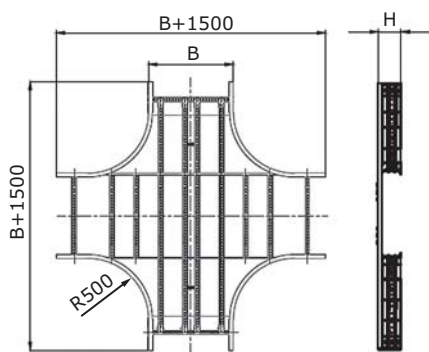

X-ответвитель

Назначение:

- монтаж пересечения трасс в горизонтальной плоскости.

Высота Н, мм	Ширина основания В, мм	Код, исп. 1	Код, исп. 2	Код, исп. 4
80	200	ULX682	ULX682HDZ	ULX682ZL
	300	ULX683	ULX683HDZ	ULX683ZL
	400	ULX684	ULX684HDZ	ULX684ZL
	500	ULX685	ULX685HDZ	ULX685ZL
	600	ULX686	ULX686HDZ	ULX686ZL
	700	ULX687	ULX687HDZ	ULX687ZL
	800	ULX688	ULX688HDZ	ULX688ZL
	900	ULX689	ULX689HDZ	ULX689ZL
	1000	ULX680	ULX680HDZ	ULX680ZL
100	200	ULX612	ULX612HDZ	ULX612ZL
	300	ULX613	ULX613HDZ	ULX613ZL
	400	ULX614	ULX614HDZ	ULX614ZL
	500	ULX615	ULX615HDZ	ULX615ZL
	600	ULX616	ULX616HDZ	ULX616ZL
	700	ULX617	ULX617HDZ	ULX617ZL
	800	ULX618	ULX618HDZ	ULX618ZL
	900	ULX619	ULX619HDZ	ULX619ZL
	1000	ULX610	ULX610HDZ	ULX610ZL
150	200	ULX652	ULX652HDZ	ULX652ZL
	300	ULX653	ULX653HDZ	ULX653ZL
	400	ULX654	ULX654HDZ	ULX654ZL
	500	ULX655	ULX655HDZ	ULX655ZL
	600	ULX656	ULX656HDZ	ULX656ZL
	700	ULX657	ULX657HDZ	ULX657ZL
	800	ULX658	ULX658HDZ	ULX658ZL
	900	ULX659	ULX659HDZ	ULX659ZL
	1000	ULX650	ULX650HDZ	ULX650ZL
200	200	ULX622	ULX622HDZ	ULX622ZL
	300	ULX623	ULX623HDZ	ULX623ZL
	400	ULX624	ULX624HDZ	ULX624ZL
	500	ULX625	ULX625HDZ	ULX625ZL
	600	ULX626	ULX626HDZ	ULX626ZL
	700	ULX627	ULX627HDZ	ULX627ZL
	800	ULX628	ULX628HDZ	ULX628ZL
	900	ULX629	ULX629HDZ	ULX629ZL
	1000	ULX620	ULX620HDZ	ULX620ZL