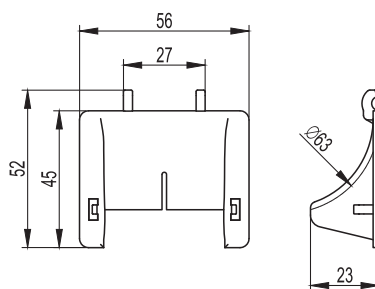

Ограничитель радиуса изгиба кабеля

Назначение:

- необходим при использовании критичных к малому радиусу изгиба кабелей.

Отличительные особенности:

- для монтажа не требует никаких дополнительных инструментов.

Характеристики:

- материал: АБС-пластик.

Вес, кг	Код
0,004	FC37009

Комплект креплений для напольной установки

Назначение:

- напольный монтаж проволочного лотка.

Отличительные особенности:

- в комплект входят два элемента: крепление и телескопический удлинитель.

Характеристики:

- возможные варианты высоты: 40, 47, 55 или 63 мм;
- материал: АБС-пластик.

Вес, кг	Код
0,011	FC37230

Маркировочная таблица

Назначение:

- маркировка кабельных систем на основе проволочных лотков.

Отличительные особенности:

- этикетка с необходимой информацией помещается внутрь таблички.

Характеристики:

- материал: полистирол.

Вес, кг	Код
0,006	FC37008