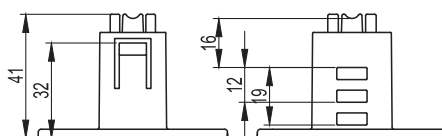

Комплект креплений для напольной установки

Назначение:

- напольный монтаж проволочного лотка.

Отличительные особенности:

- в комплект входят два элемента: крепление и телескопический удлинитель.

Характеристики:

- возможные варианты высоты: 40, 47, 55 или 63 мм;
- материал: АБС-пластик.

Вес, кг	Код
0,011	FC37230