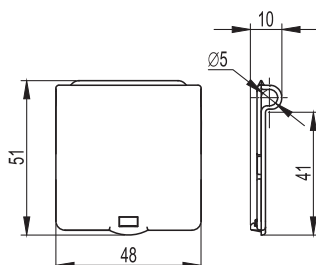

Характеристики:

- материал: АБС-пластик.

Вес, кг	Код
0,004	FC37009

Комплект креплений для напольной установки

Назначение:

- напольный монтаж проволочного лотка.

Отличительные особенности:

- в комплект входят два элемента: крепление и телескопический удлинитель.

Характеристики:

- возможные варианты высоты: 40, 47, 55 или 63 мм;
- материал: АБС-пластик.

Вес, кг	Код
0,011	FC37230

Маркировочная таблица

Назначение:

- маркировка кабельных систем на основе проволочных лотков.

Отличительные особенности:

- этикетка с необходимой информацией помещается внутрь таблички.

Характеристики:

- материал: полистирол.

Вес, кг	Код
0,006	FC37008