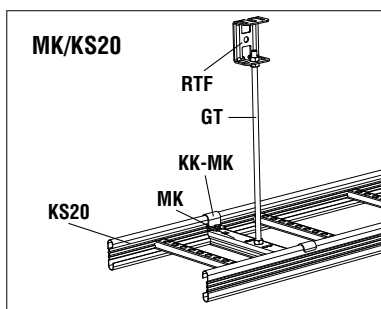

### Траверсы МК, для лотков KS20, KS30 и KS35. Устанавливаются внутри профильных лотков.

Горячеоцинкованная тонколистовая сталь. Применение: I, C1-C2. Отверстие (мм)

111	1449242	МК-210/KS20	10	шт	190	70	17 / 51	0,3	10,5x10,5; ø 7
112	1449243	МК-310/KS20	10	шт	290	70	17 / 51	0,5	10,5x10,5; ø 7
113	1449244	МК-410/KS20	10	шт	390	70	17 / 51	0,6	10,5x10,5; ø 7
114	1449245	МК-510/KS20	10	шт	490	70	17 / 51	0,8	10,5x10,5; ø 7
115	1449246	МК-610/KS20	10	шт	590	70	17 / 51	1,0	10,5x10,5; ø 7
116	1449252	МК-216/KS20	10	шт	190	70	17 / 51	0,3	ø 16; ø 7
117	1449253	МК-316/KS20	10	шт	290	70	17 / 51	0,5	ø 16; ø 7
118	1449254	МК-416/KS20	10	шт	390	70	17 / 51	0,6	ø 16; ø 7
119	1449255	МК-516/KS20	10	шт	490	70	17 / 51	0,8	ø 16; ø 7
120	1449256	МК-616/KS20	10	шт	590	70	17 / 51	1,0	ø 16; ø 7