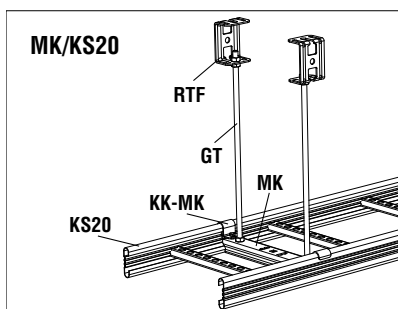

### Траверсы МК, для лотков KS20, KS30 и KS35. Устанавливаются внутри профильных лотков.

Горячеоцинкованная тонколистовая сталь. Применение: I, C1-C2. Отверстие (мм)

111	1449242	МК-210/KS20	10	шт	190	70	17 / 51	0,3	10,5x10,5; ø 7
112	1449243	МК-310/KS20	10	шт	290	70	17 / 51	0,5	10,5x10,5; ø 7
113	1449244	МК-410/KS20	10	шт	390	70	17 / 51	0,6	10,5x10,5; ø 7
114	1449245	МК-510/KS20	10	шт	490	70	17 / 51	0,8	10,5x10,5; ø 7
115	1449246	МК-610/KS20	10	шт	590	70	17 / 51	1,0	10,5x10,5; ø 7
116	1449252	МК-216/KS20	10	шт	190	70	17 / 51	0,3	ø 16; ø 7
117	1449253	МК-316/KS20	10	шт	290	70	17 / 51	0,5	ø 16; ø 7
118	1449254	МК-416/KS20	10	шт	390	70	17 / 51	0,6	ø 16; ø 7
119	1449255	МК-516/KS20	10	шт	490	70	17 / 51	0,8	ø 16; ø 7
120	1449256	МК-616/KS20	10	шт	590	70	17 / 51	1,0	ø 16; ø 7