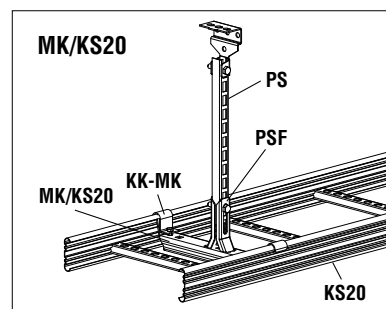

### Траверсы МК, для лотков KS20, KS30 и KS35. Устанавливаются внутри профильных лотков.

Горячеоцинкованная тонколистовая сталь. Применение: I, C1-C2. Отверстие (мм)

111	1449242	МК-210/KS20	10	шт	190	70	17 / 51	0,3	10,5x10,5; ø 7
112	1449243	МК-310/KS20	10	шт	290	70	17 / 51	0,5	10,5x10,5; ø 7
113	1449244	МК-410/KS20	10	шт	390	70	17 / 51	0,6	10,5x10,5; ø 7
114	1449245	МК-510/KS20	10	шт	490	70	17 / 51	0,8	10,5x10,5; ø 7
115	1449246	МК-610/KS20	10	шт	590	70	17 / 51	1,0	10,5x10,5; ø 7
116	1449252	МК-216/KS20	10	шт	190	70	17 / 51	0,3	ø 16; ø 7
117	1449253	МК-316/KS20	10	шт	290	70	17 / 51	0,5	ø 16; ø 7
118	1449254	МК-416/KS20	10	шт	390	70	17 / 51	0,6	ø 16; ø 7
119	1449255	МК-516/KS20	10	шт	490	70	17 / 51	0,8	ø 16; ø 7
120	1449256	МК-616/KS20	10	шт	590	70	17 / 51	1,0	ø 16; ø 7

### Траверсы НК13, для лотков KS20, KS30 и KS35.

Горячеоцинкованная тонколистовая сталь. Применение: I, C1-C2. Отверстие (мм)

121	1449472	НК13-210/KS20	10	шт	230	30	50	0,3	ø 11
122	1449473	НК13-310/KS20	10	шт	330	30	50	0,5	ø 11
123	1449474	НК13-410/KS20	10	шт	430	30	50	0,6	ø 11
124	1449475	НК13-510/KS20	10	шт	530	30	50	1,0	ø 11
125	1449476	НК13-610/KS20	10	шт	630	30	50	1,2	ø 11
126	1449462	НК13-216/KS20	10	шт	230	30	50	0,3	ø 17
127	1449463	НК13-316/KS20	10	шт	330	30	50	0,5	ø 17
128	1449464	НК13-416/KS20	10	шт	430	30	50	0,6	ø 17
129	1449465	НК13-516/KS20	10	шт	530	30	50	1,0	ø 17
130	1449466	НК13-616/KS20	10	шт	630	30	50	1,2	ø 17