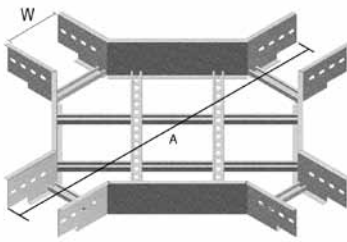

## Ответвитель X-образный (HD)KLIГ

Стандартное исполнение

Горячее цинкование

Вариант исполнения DU

Duplex

W (мм)	200	300	400	500	600
A (мм)	1351	1451	1551	1651	1751

Артикул	↑ мм	↔ мм	↔ мм	↔ мм	↔ мм	кг/шт.	📦	Наличие на складе	Ед. изм.
HDKLIGX100.200	100	191	-	-	-	11,300	1		шт.
HDKLIGX100.300	100	291	-	-	-	12,400	1		шт.
HDKLIGX100.400	100	391	-	-	-	13,480	1		шт.
HDKLIGX100.500	100	491	-	-	-	14,580	1		шт.
HDKLIGX100.600	100	591	-	-	-	15,580	1		шт.
HDKLIGX150.200	150	191	-	-	-	14,410	1		шт.
HDKLIGX150.300	150	291	-	-	-	15,510	1		шт.
HDKLIGX150.400	150	391	-	-	-	16,600	1		шт.
HDKLIGX150.500	150	491	-	-	-	17,690	1		шт.
HDKLIGX150.600	150	591	-	-	-	18,790	1		шт.
HDKLIGX200.200	200	191	-	-	-	17,530	1		шт.
HDKLIGX200.300	200	291	-	-	-	18,630	1		шт.
HDKLIGX200.400	200	391	-	-	-	19,720	1		шт.
HDKLIGX200.500	200	491	-	-	-	20,810	1		шт.
HDKLIGX200.600	200	591	-	-	-	21,910	1		шт.