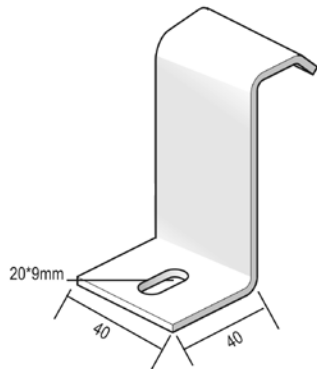

HDBKIE40

Прижим лотковый (HD)KLIE

Стандартное исполнение

Горячее цинкование

Вариант исполнения DU

Duplex

Артикул	↑ мм	↔ мм	↗ мм	↘ мм	кг/шт.	📦	Наличие на складе	Ед. изм.
HDBKIE40	83	40	-	-	0,130	100	✓	шт.

Заказывать отдельно:

Фиксация на консолях: VMK6.20

Фиксация на монтажном профиле: B6.20 + CPO6 + GM41M6

HDBKID25

Держатель SLOS

Для фиксации разделителя в кабельном лотке лестничного типа

Стандартное исполнение

Горячее цинкование

Вариант исполнения DU

Duplex

Артикул	↑ мм	↔ мм	↗ мм	↘ мм	кг/шт.	📦	Наличие на складе	Ед. изм.
HDBKID25	-	-	-	-	0,030	100	✓	шт.

Поставляется в комплекте с винтом RB6.20 и гайкой RM6.

DOPKLIE

Колпачок защитный (HD)KLIE