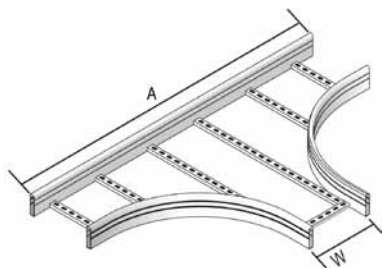

## Ответвитель Т-образный HDKLIS

Радиус	600 мм				
Стандартное исполнение	Горячее цинкование				
Вариант исполнения DU	Duplex				

W (мм)	200	300	400	500	600
A (мм)	1650	1750	1850	1950	2050

Артикул	↑ мм	↔ мм	↔ мм	↔ мм	кг/шт.	📦	Наличие на складе	Ед. изм.
HDKLIST200	125	200	-	-	15,100	1		шт.
HDKLIST300	125	300	-	-	16,260	1		шт.
HDKLIST400	125	400	-	-	17,320	1		шт.
HDKLIST500	125	500	-	-	19,300	1		шт.
HDKLIST600	125	600	-	-	22,000	1		шт.

## Ответвитель X-образный HDKLIS

Радиус	600 мм				
Стандартное исполнение	Горячее цинкование				
Вариант исполнения DU	Duplex				

W (мм)	200	300	400	500	600
A (мм)	1650	1750	1850	1950	2050

Артикул	↑ мм	↔ мм	↔ мм	↔ мм	кг/шт.	📦	Наличие на складе	Ед. изм.
HDKLISX200	125	200	-	-	22,530	1		шт.
HDKLISX300	125	300	-	-	23,190	1		шт.
HDKLISX400	125	400	-	-	23,850	1		шт.
HDKLISX500	125	500	-	-	24,510	1		шт.
HDKLISX600	125	600	-	-	26,490	1		шт.