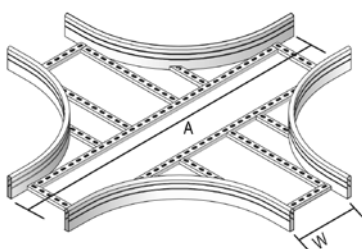

## Ответвитель Т-образный HDKLIS

Радиус	600 мм				
Стандартное исполнение	Горячее цинкование				
Вариант исполнения DU	Duplex				

W (мм)	200	300	400	500	600
A (мм)	1650	1750	1850	1950	2050

Артикул	↑ мм	↔ мм	↔ мм	↔ мм	кг/шт.	📦	Наличие на складе	Ед. изм.
HDKLIST200	125	200	-	-	15,100	1		шт.
HDKLIST300	125	300	-	-	16,260	1		шт.
HDKLIST400	125	400	-	-	17,320	1		шт.
HDKLIST500	125	500	-	-	19,300	1		шт.
HDKLIST600	125	600	-	-	22,000	1		шт.

## Ответвитель X-образный HDKLIS

Радиус	600 мм				
Стандартное исполнение	Горячее цинкование				
Вариант исполнения DU	Duplex				

W (мм)	200	300	400	500	600
A (мм)	1650	1750	1850	1950	2050

Артикул	↑ мм	↔ мм	↔ мм	↔ мм	кг/шт.	📦	Наличие на складе	Ед. изм.
HDKLISX200	125	200	-	-	22,530	1		шт.
HDKLISX300	125	300	-	-	23,190	1		шт.
HDKLISX400	125	400	-	-	23,850	1		шт.
HDKLISX500	125	500	-	-	24,510	1		шт.
HDKLISX600	125	600	-	-	26,490	1		шт.