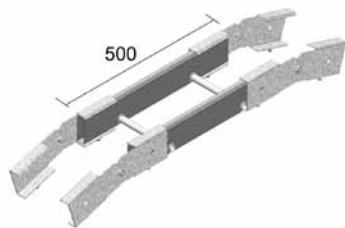

HDKLIVSB

Угол вертикальный изменяемый (HD)KLIE

Стандартное исполнение	Горячее цинкование
Вариант исполнения DU	Duplex

Артикул	↑ мм	↔ мм	↔ мм	↔ мм	кг/шт.	⊞	Наличие на складе	Ед. изм.
HDKLIVSB200	80	200	-	-	6,190	1	✓	шт.
HDKLIVSB300	80	300	-	-	6,330	1	✓	шт.
HDKLIVSB400	80	400	-	-	6,490	1	✓	шт.
HDKLIVSB500	80	500	-	-	6,600	1	✓	шт.
HDKLIVSB600	80	600	-	-	6,680	1	✓	шт.