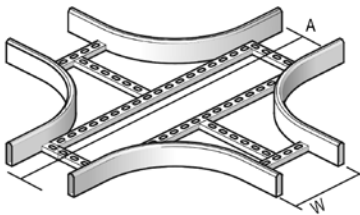

### Крышка ответвителя Т-образного

Радиус	300 мм
Стандартное исполнение	Горячее цинкование
Вариант исполнения DU	Duplex

Артикул	↑ мм	↔ мм	↔ мм	↔ мм	кг/шт.	⊞	Наличие на складе	Ед. изм.
HDDIT200	20	205	-	-	3,900	1	✓	шт.
HDDIT300	20	305	-	-	5,750	1	✓	шт.
HDDIT400	20	405	-	-	7,700	1	✓	шт.
HDDIT500	20	505	-	-	10,100	1	✓	шт.
HDDIT600	20	605	-	-	13,000	1	✓	шт.
Для монтажа с:								
- DK1	-	-	-	-	0,030	12	✓	шт.

### Ответвитель X-образный (HD)KLIE

Радиус	300 мм
Стандартное исполнение	Горячее цинкование
Вариант исполнения DU	Duplex

W (мм)	200	300	400	500	600
A (мм)	1100	1200	1300	1400	1500

Артикул	↑ мм	↔ мм	↔ мм	↔ мм	кг/шт.	⊞	Наличие на складе	Ед. изм.
HDKLIX200	80	200	-	-	11,800	1		шт.
HDKLIX300	80	300	-	-	12,800	1		шт.
HDKLIX400	80	400	-	-	13,300	1		шт.
HDKLIX500	80	500	-	-	15,100	1		шт.
HDKLIX600	80	600	-	-	17,700	1		шт.
Для монтажа с:								
HDLVIE	88	-	-	220	0,760	20	✓	шт.