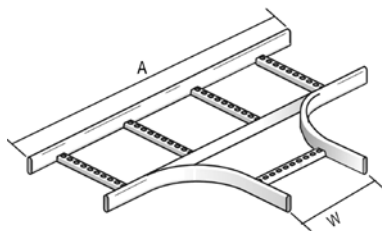

HDKST

Ответвитель Т-образный HDKS

Радиус	300 мм
Стандартное исполнение	Горячее цинкование
Вариант исполнения DU	Duplex

W (мм)	200	300	400	500	600
A (мм)	1050	1150	1250	1350	1450

Артикул	↑ мм	↔ мм	↔ мм	↔ мм	кг/шт.	⊞	Наличие на складе	Ед. изм.
HDKST200	60	200	-	-	3,900	1	✓	шт.
HDKST300	60	300	-	-	4,300	1	✓	шт.
HDKST400	60	400	-	-	4,700	1	✓	шт.
HDKST500	60	500	-	-	5,700	1	✓	шт.
HDKST600	60	600	-	-	5,900	1	✓	шт.

Для монтажа с:								
HDSSU	66	225	-	-	0,410	20	✓	шт.

HDDIT

Крышка ответвителя Т-образного

Радиус	300 мм
Стандартное исполнение	Горячее цинкование
Вариант исполнения DU	Duplex

Артикул	↑ мм	↔ мм	↔ мм	↔ мм	кг/шт.	⊞	Наличие на складе	Ед. изм.
HDDIT200	20	205	-	-	3,900	1	✓	шт.
HDDIT300	20	305	-	-	5,750	1	✓	шт.
HDDIT400	20	405	-	-	7,700	1	✓	шт.
HDDIT500	20	505	-	-	10,100	1	✓	шт.
HDDIT600	20	605	-	-	13,000	1	✓	шт.