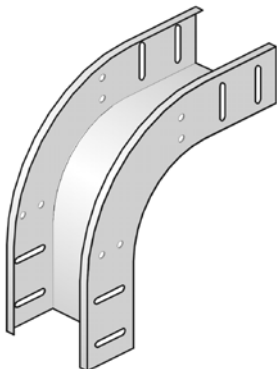

I6VB90

Угол вертикальный внешний 90°

Фиксируется на кабельном лотке

Радиус 100 мм

Стандартное исполнение Нержавеющая сталь 316

HD	Артикул	↕ мм	↔ мм	↔ мм	↔ мм	кг/шт.	📦	Наличие на складе	Ед. изм.
-	I6VB90.60.075	60	75	-	-	0,570	1		шт.
-	I6VB90.60.100	60	100	-	-	0,630	1		шт.
-	I6VB90.60.150	60	150	-	-	0,750	1		шт.
-	I6VB90.60.200	60	200	-	-	0,860	1		шт.
-	I6VB90.60.300	60	300	-	-	1,090	1		шт.
-	I6VB90.60.400	60	400	-	-	1,320	1		шт.
-	I6VB90.60.500	60	500	-	-	1,550	1		шт.
-	I6VB90.60.600	60	600	-	-	1,780	1		шт.
Для монтажа с:									
-	I6VM6.10	-	-	M6	10	0,010	250	✓	шт.

I6DVB90

Крышка вертикального внешнего угла 90°

Радиус 100 мм

Стандартное исполнение Нержавеющая сталь 316

HD	Артикул	↕ мм	↔ мм	↔ мм	↔ мм	кг/шт.	📦	Наличие на складе	Ед. изм.
-	I6DVB90.60.075	-	75	-	-	0,220	1		шт.
-	I6DVB90.60.100	-	100	-	-	0,320	1		шт.
-	I6DVB90.60.150	-	150	-	-	0,480	1		шт.
-	I6DVB90.60.200	-	200	-	-	0,630	1		шт.
-	I6DVB90.60.300	-	300	-	-	0,960	1		шт.
-	I6DVB90.60.400	-	400	-	-	1,270	1		шт.
-	I6DVB90.60.500	-	500	-	-	1,400	1		шт.
-	I6DVB90.60.600	-	600	-	-	1,950	1		шт.
Для монтажа с:									
-	DCL	-	-	-	-	0,005	96	✓	шт.