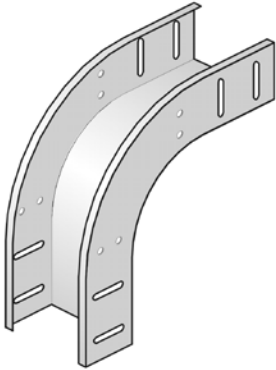

**I4VB90**

**Угол вертикальный внешний 90°**

Фиксируется на кабельном лотке

Радиус 100 мм

Стандартное исполнение Нержавеющая сталь 304

HD	Артикул	↑ мм	↔ мм	↔ мм	↔ мм	кг/шт.	⊞	Наличие на складе	Ед. изм.
-	I4VB90.60.075	60	75	-	-	0,570	1		шт.
-	I4VB90.60.100	60	100	-	-	0,630	1		шт.
-	I4VB90.60.150	60	150	-	-	0,750	1		шт.
-	I4VB90.60.200	60	200	-	-	0,860	1		шт.
-	I4VB90.60.300	60	300	-	-	1,090	1		шт.
-	I4VB90.60.400	60	400	-	-	1,320	1		шт.
-	I4VB90.60.500	60	500	-	-	1,550	1		шт.
-	I4VB90.60.600	60	600	-	-	1,780	1		шт.

Для монтажа с:

-	I6VM6.10	-	-	M6	10	0,010	250	✓	шт.
---	----------	---	---	----	----	-------	-----	---	-----

**I4DVB90**

**Крышка вертикального внешнего угла 90°**

Радиус 100 мм

Стандартное исполнение Нержавеющая сталь 304