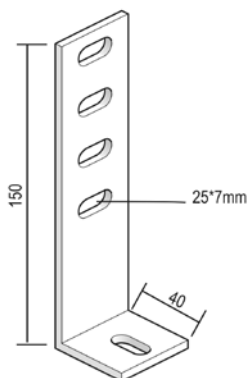

KLLBK

Прижим лотковый для лотков KLL

Для крепления кабельного лотка лестничного типа к стеновому кронштейну.

Стандартное исполнение	Сталь sendzimir
Вариант исполнения 1	Горячее цинкование
По запросу	Полиэфирное порошковое покрытие

HD	Артикул	↑ мм	↔ мм	↔ мм	↔ мм	кг/шт.	📦	Наличие на складе	Ед. изм.
HD	KLLBK 25	-	-	-	-	0,040	20	✓	шт.
HD	KLLBK 40	-	-	-	-	0,098	20	✓	шт.

Более подробные характеристики данного изделия приведены в конце главы.
2 шт. на кронштейн.

AB 35*110

Кронштейн дистанционный

Используется для вертикального монтажа кабельных лотков лестничного типа.

Стандартное исполнение	Горячее цинкование
По запросу	Полиэфирное порошковое покрытие

HD	Артикул	↑ мм	↔ мм	↔ мм	↔ мм	кг/шт.	📦	Наличие на складе	Ед. изм.
-	AB 35*110	150	40	-	-	0,210	50	✓	шт.
Для монтажа с:									
HD	VM 6*20	-	-	M6	20	0,010	250	✓	шт.

Применяется для монтажа лотков с высотой лонжерона: 60 мм. - 85 мм. - 110 мм.

KLLDOP

Колпачёк защитный для лотков KLL

Цвет	Желтый
Стандартное исполнение	Поливинилхлорид

HD	Артикул	↑ мм	↔ мм	↔ мм	↔ мм	кг/шт.	📦	Наличие на складе	Ед. изм.
-	KLLDOP 60	60	30	-	-	0,016	12		шт.
-	KLLDOP 85	85	30	-	-	0,020	12		шт.
-	KLLDOP 110	110	30	-	-	0,025	12		шт.