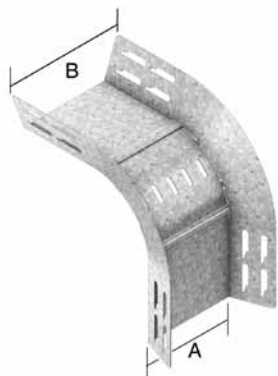

VBTI

Угол вертикальный внешний 90° (KBSTI)

Стандартное исполнение

Сталь sendzimir

Ширина (мм)	150	200	250	300	400	500	600
A	84	134	184	234	334	434	534
B	130	180	230	280	380	480	580

HD	Артикул	↑ мм	↔ мм	↔ мм	↔ мм	кг/шт.	⊞	Наличие на складе	Ед. изм.
-	VBTI90.60.150	60	150	-	-	0,531	1	✓	шт.
-	VBTI90.60.200	60	200	-	-	0,648	1	✓	шт.
-	VBTI90.60.250	60	250	-	-	0,765	1	✓	шт.
-	VBTI90.60.300	60	300	-	-	0,878	1	✓	шт.
-	VBTI90.60.400	60	400	-	-	1,107	1	✓	шт.
-	VBTI90.60.500	60	500	-	-	1,130	1	✓	шт.
-	VBTI90.60.600	60	600	-	-	1,363	1	✓	шт.

DVBТИ

Крышка угла вертикального внешнего 90° (VBТИ)

Стандартное исполнение

Сталь sendzimir

HD	Артикул	↑ мм	↔ мм	↔ мм	↔ мм	кг/шт.	⊞	Наличие на складе	Ед. изм.
-	DVBТИ90.60.150	10	156	-	-	0,279	1	✓	шт.
-	DVBТИ90.60.200	10	206	-	-	0,365	1	✓	шт.
-	DVBТИ90.60.250	10	256	-	-	0,448	1	✓	шт.
-	DVBТИ90.60.300	10	306	-	-	0,533	1	✓	шт.
-	DVBТИ90.60.400	10	406	-	-	0,708	1	✓	шт.
-	DVBТИ90.60.500	10	506	-	-	0,974	1	✓	шт.
-	DVBТИ90.60.600	10	606	-	-	1,240	1	✓	шт.