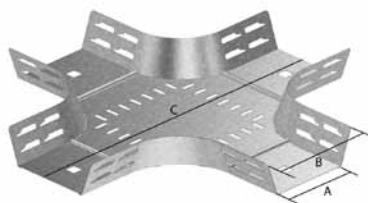

### Ответвитель X-образный (KBSTI)

Стандартное исполнение

Сталь sendzimir

Ширина (мм)	150	200	250	300	400	500	600
A	84	134	184	234	334	434	534
B	130	180	230	280	380	480	580
C	506	556	606	656	756	856	956

HD	Артикул	↑ мм	↔ мм	↔ мм	↔ мм	кг/шт.	⊞	Наличие на складе	Ед. изм.
-	KRTI60.150	60	150	-	-	1,080	1	✓	шт.
-	KRTI60.200	60	200	-	-	1,410	1	✓	шт.
-	KRTI60.250	60	250	-	-	1,775	1	✓	шт.
-	KRTI60.300	60	300	-	-	2,160	1	✓	шт.
-	KRTI60.400	60	400	-	-	3,040	1	✓	шт.
-	KRTI60.500	60	500	-	-	3,926	1	✓	шт.
-	KRTI60.600	60	600	-	-	4,991	1	✓	шт.

### Крышка для ответвителя X-образного

Стандартное исполнение

Сталь sendzimir

Вариант исполнения HD

Горячее цинкование

Вариант исполнения PE

Полиэфирное порошковое покрытие

HD	Артикул	↑ мм	↔ мм	↔ мм	↔ мм	кг/шт.	⊞	Наличие на складе	Ед. изм.
HD	DKR150	10	156	-	-	1,180	1	✓	шт.
HD	DKR200	10	206	-	-	1,590	1	✓	шт.
HD	DKR250	10	256	-	-	2,040	1	✓	шт.
HD	DKR300	10	306	-	-	2,520	1	✓	шт.
HD	DKR400	10	406	-	-	3,590	1	✓	шт.
HD	DKR500	10	506	-	-	4,810	1	✓	шт.
HD	DKR600	10	606	-	-	6,160	1	✓	шт.