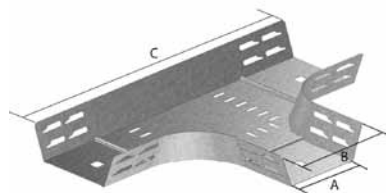

TTI

Ответвитель Т-образный (KBSTI)

Стандартное исполнение

Сталь sendzimir

Ширина (мм)	150	200	250	300	400	500	600
A	84	134	184	234	334	434	534
B	130	180	230	280	380	480	580
C	507	557	607	657	757	857	957

HD	Артикул	↑ мм	↔ мм	↔ мм	↔ мм	кг/шт.	📦	Наличие на складе	Ед. изм.
-	TTI60.150	60	150	-	-	0,878	1	✓	шт.
-	TTI60.200	60	200	-	-	1,168	1	✓	шт.
-	TTI60.250	60	250	-	-	1,484	1	✓	шт.
-	TTI60.300	60	300	-	-	1,834	1	✓	шт.
-	TTI60.400	60	400	-	-	2,624	1	✓	шт.
-	TTI60.500	60	500	-	-	3,408	1	✓	шт.
-	TTI60.600	60	600	-	-	4,392	1	✓	шт.

DT

Крышка ответвителя горизонтального Т-образного

Стандартное исполнение

Сталь sendzimir

Вариант исполнения HD

Горячее цинкование

Вариант исполнения PE

Полиэфирное порошковое покрытие