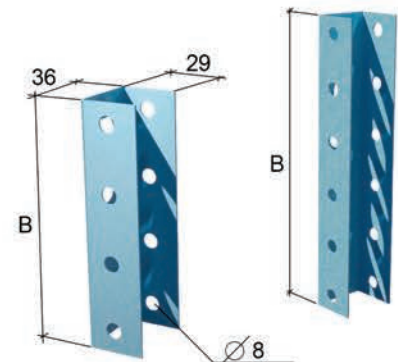

ОКМ/ОКВ

Опоры для консолей

Материал: Сталь оцинкованная по методу Сендзимира.
Вариант исполнения: Порошковая окраска по цветам RAL.
Вариант исполнения: Горячая оцинковка.

*Для крепления консоли в опоре используются болты ВТ8*50 и гайки с насечками GS8.

Опора ОКМ используется для консолей 100-300.

Опора ОКВ используется для консолей 400-500.