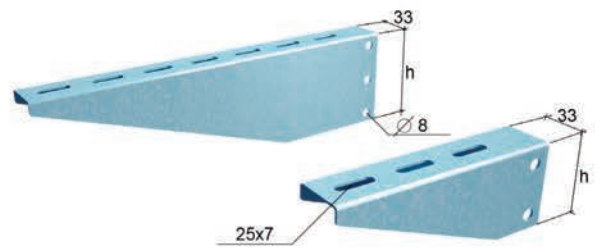

КВО

Консоль без опоры

Консоль подходит ко всем типам кабельных лотков. Используется совместно с опорами ОКМ, ОКВ, универсальным профилем UP, универсальной стойкой УРТ. Может использоваться в сборной потолочной стойке и для прокладки лотков по стене.

Материал: Сталь оцинкованная по методу Сендзимира.
Вариант исполнения: Порошковая окраска по цветам RAL.
Вариант исполнения: Горячая оцинковка.

*Консоли шириной 100-300 мм используются с опорой ОКМ, 400-500 мм с опорой ОКВ.

Код	Артикул	Н, мм	L, мм	Нагрузка, кг	Ед. изм.	Вес, кг/шт.	Упаковка, шт.
0810	КВО100	54	140	200	шт.	0,15	10
0815	КВО150	54	190	190	шт.	0,22	10
0820	КВО200	54	240	180	шт.	0,29	10
0830	КВО300	54	340	160	шт.	0,44	10
0840	КВО400	82	440	130	шт.	0,76	10
0850	КВО500	82	540	100	шт.	1,00	10