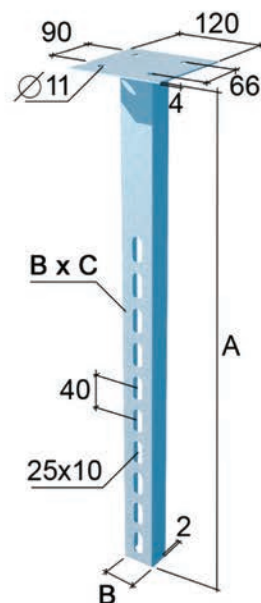

**PST**

**Потолочная стойка**

**PSTU**

**Потолочная стойка усиленная**

Стойки подходят ко всем типам кабельных лотков.  
Используются вместе с консолями KST, KSP, KS и траверсами TST.  
Материал: Сталь оцинкованная по методу Сендзимира.  
Вариант исполнения: Порошковая окраска по цветам RAL.  
Вариант исполнения: Горячая оцинковка.  
Вариант исполнения: Термодиффузионная оцинковка.

Код	Артикул	А, мм	В, мм	С, мм	Ед. изм.	Вес, шт.	Упаковка, шт
1083	PST250	250	35	23	шт.	0,51	1
1084	PST300	300	35	23	шт.	0,57	1
1085	PST400	400	35	23	шт.	0,68	1
1086	PST500	500	35	23	шт.	0,78	1
1087	PST600	600	35	23	шт.	0,89	1
1088	PST800	800	35	23	шт.	1,11	1
1089	PST1000	1000	35	23	шт.	1,32	1
1090	PST1200	1200	35	23	шт.	1,54	1
1091	PST1500	1500	35	23	шт.	1,86	1
1092	PST1800	1800	35	23	шт.	2,18	1
1093	PST2000	2000	35	23	шт.	2,40	1
1094	PSTU250	250	45	30	шт.	0,61	1
1095	PSTU300	300	45	30	шт.	0,68	1
1096	PSTU400	400	45	30	шт.	0,83	1
1097	PSTU500	500	45	30	шт.	0,97	1
1098	PSTU600	600	45	30	шт.	1,12	1
1099	PSTU800	800	45	30	шт.	1,41	1
1100	PSTU1000	1000	45	30	шт.	1,70	1
1101	PSTU1200	1200	45	30	шт.	1,99	1
1102	PSTU1500	1500	45	30	шт.	2,42	1
1103	PSTU1800	1800	45	30	шт.	2,86	1
1104	PSTU2000	2000	45	30	шт.	3,15	1