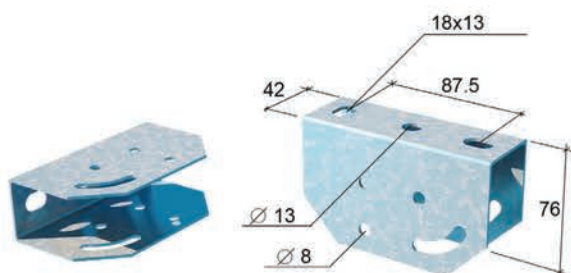

### Универсальная потолочная скоба

Необходима для монтажа сборной потолочной стойки на базе профиля UP.

Подходит как для прямых так и для наклонных поверхностей.

Материал: Сталь оцинкованная по методу Сендзимира.