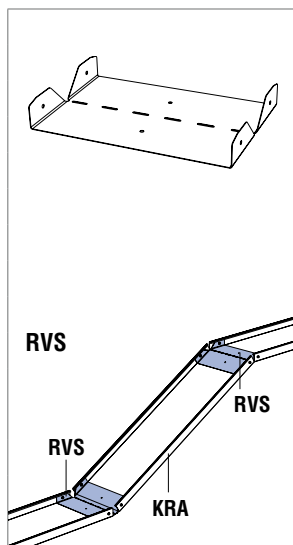

№	Код	Наименование	Упак. м / шт.	Ед.	Длина мм	Ширина мм	Высота мм	Вес кг/ед.	Прочее
726	1432521	RVS-100-60	10	шт	240	100	60	0,3	
727	1432522	RVS-200-60	10	шт	240	200	60	0,4	
728	1432523	RVS-300-60	10	шт	240	300	60	0,5	
729	1432524	RVS-400-60	10	шт	240	400	60	0,6	
730	1432525	RVS-500-60	10	шт	240	500	60	0,7	
731	1432541	RVS-100-90	10	шт	280	100	90	0,4	
732	1432542	RVS-200-90	10	шт	280	200	90	0,5	
733	1432543	RVS-300-90	10	шт	280	300	90	0,6	
734	1432544	RVS-400-90	10	шт	280	400	90	0,7	
735	1432545	RVS-500-90	10	шт	280	500	90	0,9	

Шарнирные соединения RVS, белые.

Горячеоцинкованная и окрашенная тонколистовая сталь (белая RAL9010).

Рекомендуемое применение: I, C1-C2.

736	1431461	RVS-100M	10	шт	200	100	40	0,2	
737	1431462	RVS-200M	10	шт	200	200	40	0,3	
738	1431463	RVS-300M	10	шт	200	300	40	0,4	
739	1431464	RVS-400M	10	шт	200	400	40	0,5	
740	1431465	RVS-500M	10	шт	200	500	40	0,6	
741	1432531	RVS-100-60M	10	шт	240	100	60	0,2	
742	1432532	RVS-200-60M	10	шт	240	200	60	0,3	
743	1432533	RVS-300-60M	10	шт	240	300	60	0,4	
744	1432534	RVS-400-60M	10	шт	240	400	60	0,5	
745	1432535	RVS-500-60M	10	шт	240	500	60	0,6	
746	1432551	RVS-100-90M	10	шт	280	100	90	0,4	
747	1432552	RVS-200-90M	10	шт	280	200	90	0,5	
748	1432553	RVS-300-90M	10	шт	280	300	90	0,6	
749	1432554	RVS-400-90M	10	шт	280	400	90	0,7	
750	1432555	RVS-500-90M	10	шт	280	500	90	0,9	