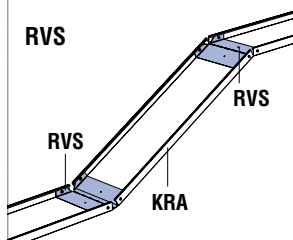

№	Код	Наименование	Упак. м / шт.	Ед.	Длина мм	Ширина мм	Высота мм	Вес кг/ед.	Прочее
726	1432521	RVS-100-60	10	шт	240	100	60	0,3	
727	1432522	RVS-200-60	10	шт	240	200	60	0,4	
728	1432523	RVS-300-60	10	шт	240	300	60	0,5	
729	1432524	RVS-400-60	10	шт	240	400	60	0,6	
730	1432525	RVS-500-60	10	шт	240	500	60	0,7	
731	1432541	RVS-100-90	10	шт	280	100	90	0,4	
732	1432542	RVS-200-90	10	шт	280	200	90	0,5	
733	1432543	RVS-300-90	10	шт	280	300	90	0,6	
734	1432544	RVS-400-90	10	шт	280	400	90	0,7	
735	1432545	RVS-500-90	10	шт	280	500	90	0,9	

Шарнирные соединения RVS, белые.

Горячеоцинкованная и окрашенная тонколистовая сталь (белая RAL9010).

Рекомендуемое применение: I, C1-C2.

736	1431461	RVS-100M	10	шт	200	100	40	0,2	
737	1431462	RVS-200M	10	шт	200	200	40	0,3	
738	1431463	RVS-300M	10	шт	200	300	40	0,4	
739	1431464	RVS-400M	10	шт	200	400	40	0,5	
740	1431465	RVS-500M	10	шт	200	500	40	0,6	
741	1432531	RVS-100-60M	10	шт	240	100	60	0,2	
742	1432532	RVS-200-60M	10	шт	240	200	60	0,3	
743	1432533	RVS-300-60M	10	шт	240	300	60	0,4	
744	1432534	RVS-400-60M	10	шт	240	400	60	0,5	
745	1432535	RVS-500-60M	10	шт	240	500	60	0,6	
746	1432551	RVS-100-90M	10	шт	280	100	90	0,4	
747	1432552	RVS-200-90M	10	шт	280	200	90	0,5	
748	1432553	RVS-300-90M	10	шт	280	300	90	0,6	
749	1432554	RVS-400-90M	10	шт	280	400	90	0,7	
750	1432555	RVS-500-90M	10	шт	280	500	90	0,9	