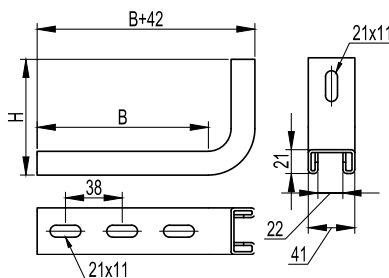

Консоль потолочная ВВА-30 (DS)

Применение:

- монтаж трассы лотков с малой нагрузкой;
- крепление к потолку;
- крепление к стене.

Характеристики:

- толщина стали – 2,5 мм;
- ВВА3010, ВВА3015 – 3 отверстия в основании;
- ВВА3020, ВВС3030, ВВС3040 – 2 отверстия в основании.

Макс. ширина лотка В, мм	Нагрузка, кг	Длина, мм	С	Вес, кг	Старый код	Новый код, исп. 1	Новый код, исп. 2	Новый код, исп. 3	Новый код, исп. 4
100	250	140	95	0,80	34160	ВВА3010	ВВА3010HDZ	ВВА3010INOX	ВВА3010ZL
150	230	190	95	0,90	34161	ВВА3015	ВВА3015HDZ	ВВА3015INOX	ВВА3015ZL
200	200	240	142	1,08	34162	ВВА3020	ВВА3020HDZ	ВВА3020INOX	ВВА3020ZL
300	150	340	142	1,27	34163	ВВА3030	ВВА3030HDZ	ВВА3030INOX	ВВА3030ZL
400	95	440	142	1,46	34164	ВВА3040	ВВА3040HDZ	ВВА3040INOX	ВВА3040ZL

Консоль ВВС-30 (DW)

Применение:

- монтаж трассы лотков с малой нагрузкой;
- крепление к стене.

Характеристики:

- толщина стали – 2,5 мм
- ВВС3010, ВВС3015 – 1 отверстие в основании;
- ВВС3020, 3030, 3040 – 2 отверстия в основании.

Макс. ширина лотка В, мм	Нагрузка, кг	Длина, мм	Высота Н, мм	Вес, кг	Старый код	Новый код, исп. 1	Новый код, исп. 2	Новый код, исп. 4
100	145	133	125	0,21	34105	ВВЛ4010	ВВЛ4010HDZ	ВВЛ4010ZL
150	136	183	130	0,28	34106	ВВЛ4015	ВВЛ4015HDZ	ВВЛ4015ZL
200	120	233	130	0,34	34107	ВВЛ4020	ВВЛ4020HDZ	ВВЛ4020ZL
300	96	333	140	0,45	34108	ВВЛ4030	ВВЛ4030HDZ	ВВЛ4030ZL