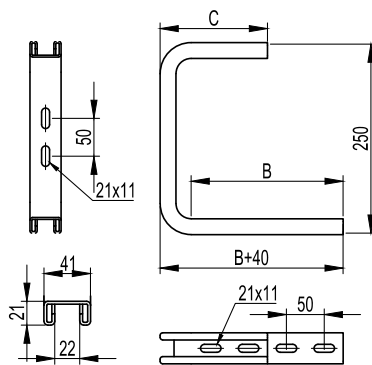

Консоль потолочная ВВА-30 (DS)

Применение:

- монтаж трассы лотков с малой нагрузкой;
- крепление к потолку;
- крепление к стене.

Характеристики:

- толщина стали – 2,5 мм;
- ВВА3010, ВВА3015 – 3 отверстия в основании;
- ВВА3020, ВВС3030, ВВС3040 – 2 отверстия в основании.

Макс. ширина лотка В, мм	Нагрузка, кг	Длина, мм	С	Вес, кг	Старый код	Новый код, исп. 1	Новый код, исп. 2	Новый код, исп. 3	Новый код, исп. 4
100	250	140	95	0,80	34160	ВВА3010	ВВА3010HDZ	ВВА3010INOX	ВВА3010ZL
150	230	190	95	0,90	34161	ВВА3015	ВВА3015HDZ	ВВА3015INOX	ВВА3015ZL
200	200	240	142	1,08	34162	ВВА3020	ВВА3020HDZ	ВВА3020INOX	ВВА3020ZL
300	150	340	142	1,27	34163	ВВА3030	ВВА3030HDZ	ВВА3030INOX	ВВА3030ZL
400	95	440	142	1,46	34164	ВВА3040	ВВА3040HDZ	ВВА3040INOX	ВВА3040ZL

Консоль ВВС-30 (DW)

Применение:

- монтаж трассы лотков с малой нагрузкой;
- крепление к стене.

Характеристики:

- толщина стали – 2,5 мм
- ВВС3010, ВВС3015 – 1 отверстие в основании;
- ВВС3020, 3030, 3040 – 2 отверстия в основании.

Макс. ширина лотка В, мм	Нагрузка, кг	Длина, мм	Высота Н, мм	Вес, кг	Старый код	Новый код, исп. 1	Новый код, исп. 2	Новый код, исп. 4
100	145	133	125	0,21	34105	ВВЛ4010	ВВЛ4010HDZ	ВВЛ4010ZL
150	136	183	130	0,28	34106	ВВЛ4015	ВВЛ4015HDZ	ВВЛ4015ZL
200	120	233	130	0,34	34107	ВВЛ4020	ВВЛ4020HDZ	ВВЛ4020ZL
300	96	333	140	0,45	34108	ВВЛ4030	ВВЛ4030HDZ	ВВЛ4030ZL