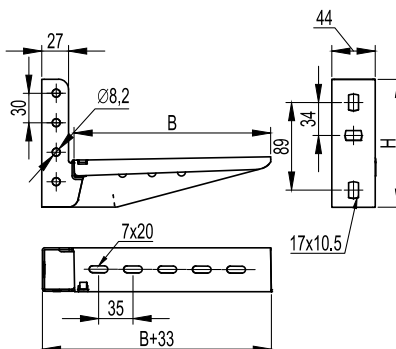

Консоль ВВЛ-40 (облегченная, ML)

Применение:

- монтаж трассы кабельных лотков;
- крепление к стене;
- крепление в профиль ВРЛ-29 и ВРМ-29;
- крепление в наклонные подвесы ВSV-29.

Характеристики:

- толщина стали – 1,5 мм.

Макс. ширина лотка В, мм	Нагрузка, кг	Длина, мм	Высота Н, мм	Вес, кг	Старый код	Новый код, исп. 1	Новый код, исп. 2	Новый код, исп. 4
100	145	133	125	0,21	34105	ВВЛ4010	ВВЛ4010HDZ	ВВЛ4010ZL
150	136	183	130	0,28	34106	ВВЛ4015	ВВЛ4015HDZ	ВВЛ4015ZL
200	120	233	130	0,34	34107	ВВЛ4020	ВВЛ4020HDZ	ВВЛ4020ZL
300	96	333	140	0,45	34108	ВВЛ4030	ВВЛ4030HDZ	ВВЛ4030ZL