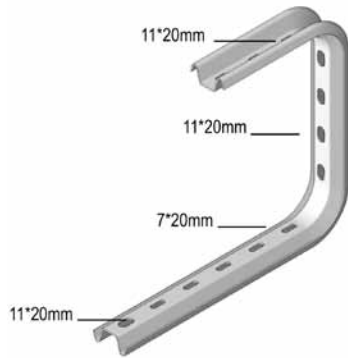

COMEGA290

Скоба крепёжная потолочная

Стандартное исполнение

Сталь sendzimir

HD	Артикул	Свойства				кг/шт.	⊠	Наличие на складе	Ед. изм.
		↑ мм	↔ мм	↔ мм	↔ мм				
-	COMEGA290.150	290	195	-	-	0,560	12	✓	шт.
-	COMEGA290.200	290	245	-	-	0,620	12	✓	шт.
-	COMEGA290.250	290	295	-	-	0,760	6	✓	шт.
-	COMEGA290.300	290	345	-	-	0,820	6	✓	шт.
-	COMEGA290.400	290	445	-	-	0,930	6	✓	шт.

Концы консоли крепятся шпилькой для подвеса TIM10.

Во избежание деформации консоли при креплении используется VOMEGA.

При заказе добавляйте 100 мм к ширине. Например, KBS 300 мм: используйте COMEGA290.400.

KCLBS

Консоль быстрой фиксации (BS)

Стандартное исполнение

Сталь sendzimir

HD	Артикул	Свойства				кг/шт.	⊠	Наличие на складе	Ед. изм.
		↑ мм	↔ мм	↔ мм	↔ мм				
-	KCLBS100	80	180	-	-	0,220	48		шт.
-	KCLBS200	80	280	-	-	0,350	48		шт.
-	KCLBS300	80	380	-	-	0,470	24		шт.
-	KCLBS400	80	480	-	-	0,750	24		шт.
Для монтажа с:									
-	VM4.40	-	-	M4	40	0,010	250	✓	шт.

Более подробные характеристики данного изделия приведены в конце главы.

Полностью защелкивается, страхуется VM4.40.

Для симметричного крепления используется CLHS.

Элемент HDBSKLEM заказывается отдельно.