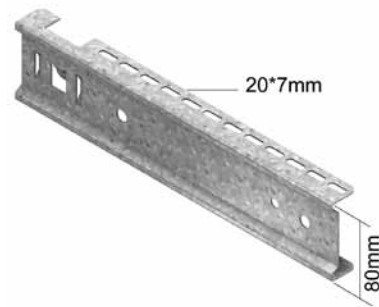

COMEGA290

Скоба крепёжная потолочная

Стандартное исполнение

Сталь sendzimir

HD	Артикул	Свойства				кг/шт.	⊠	Наличие на складе	Ед. изм.
		↑ мм	↔ мм	↔ мм	↔ мм				
-	COMEGA290.150	290	195	-	-	0,560	12	✓	шт.
-	COMEGA290.200	290	245	-	-	0,620	12	✓	шт.
-	COMEGA290.250	290	295	-	-	0,760	6	✓	шт.
-	COMEGA290.300	290	345	-	-	0,820	6	✓	шт.
-	COMEGA290.400	290	445	-	-	0,930	6	✓	шт.

Концы консоли крепятся шпилькой для подвеса TIM10.

Во избежание деформации консоли при креплении используется VOMEGA.

При заказе добавляйте 100 мм к ширине. Например, KBS 300 мм: используйте COMEGA290.400.

KCLBS

Консоль быстрой фиксации (BS)

Стандартное исполнение

Сталь sendzimir

HD	Артикул	Свойства				кг/шт.	⊠	Наличие на складе	Ед. изм.
		↑ мм	↔ мм	↔ мм	↔ мм				
-	KCLBS100	80	180	-	-	0,220	48		шт.
-	KCLBS200	80	280	-	-	0,350	48		шт.
-	KCLBS300	80	380	-	-	0,470	24		шт.
-	KCLBS400	80	480	-	-	0,750	24		шт.
Для монтажа с:									
-	VM4.40	-	-	M4	40	0,010	250	✓	шт.

Более подробные характеристики данного изделия приведены в конце главы.

Полностью защелкивается, страхуется VM4.40.

Для симметричного крепления используется CLHS.

Элемент HDBSKLEM заказывается отдельно.