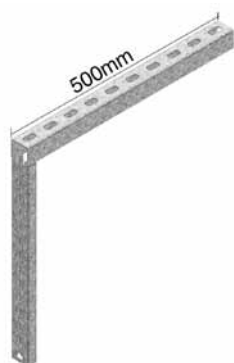

CLHS

Адаптер для HDHSLECL

Используется для симметричного крепления KCLBS

Стандартное исполнение Сталь sendzimir

HD	Артикул	↑ мм	↔ мм	↔ мм	↔ мм	кг/шт.	📦	Наличие на складе	Ед. изм.
-	CLHS	-	-	-	-	0,120	24	✓	шт.

HDHSLEBS

Стойка потолочная одинарная (BS)

При использовании новой потолочной стойки HSLEBS требуются только 2 точки крепления

Максимальная нагрузка 5900 кг

Стандартное исполнение Горячее цинкование

Артикул	↑ мм	↔ мм	↔ мм	↔ мм	кг/шт.	📦	Наличие на складе	Ед. изм.
HDHSLEBS400	-	-	-	400	1,860	1	✓	шт.
HDHSLEBS600	-	-	-	600	2,100	1	✓	шт.
HDHSLEBS800	-	-	-	800	2,200	1	✓	шт.
HDHSLEBS1200	-	-	-	1200	2,800	1	✓	шт.