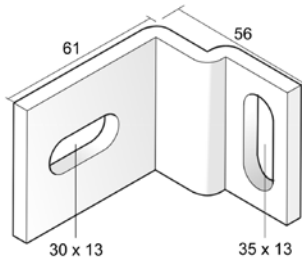

HDDKIPN

Пластина соединительная HDIPN80S

Для соединения 2 профилей HDIPN80S под прямым углом

Стандартное исполнение	Горячее цинкование
Вариант исполнения DU	Duplex

Артикул	↑ мм	↔ мм	↔ мм	↔ мм	кг/шт.	⊞	Наличие на складе	Ед. изм.
HDDKIPN	60	-	3,000	-	0,270	6	✓	шт.
Для монтажа с:								
- HDB10.30	-	-	M10	30	0,030	250		шт.
- HDM10	-	-	M10	-	0,010	250	✓	шт.
- HDRO10	-	-	M10	-	0,010	250	✓	шт.

HDKIPN

Скоба крепежная HDIPN80S

Для крепления HDIPN80S профиля к стене

Стандартное исполнение	Горячее цинкование
Вариант исполнения DU	Duplex

Артикул	↑ мм	↔ мм	↔ мм	↔ мм	кг/шт.	⊞	Наличие на складе	Ед. изм.
HDKIPN	-	-	6,000	-	0,240	6	✓	шт.

HDWVIPN

Скоба крепежная

Стандартное исполнение	Горячее цинкование
Вариант исполнения DU	Duplex

Артикул	↑ мм	↔ мм	↔ мм	↔ мм	кг/шт.	⊞	Наличие на складе	Ед. изм.
HDWVIPN	65	65	6,500	-	0,190	50	✓	шт.