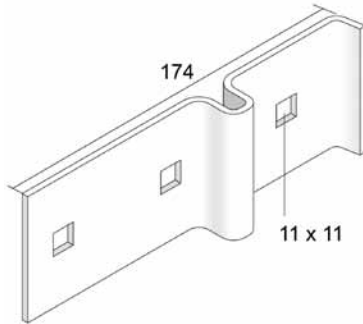

HDDKIPN

Пластина соединительная HDIPN80S

Для соединения 2 профилей HDIPN80S под прямым углом

Стандартное исполнение	Горячее цинкование
Вариант исполнения DU	Duplex

Артикул	↑ мм	↔ мм	↔ мм	↔ мм	кг/шт.	⊞	Наличие на складе	Ед. изм.
HDDKIPN	60	-	3,000	-	0,270	6	✓	шт.
Для монтажа с:								
- HDB10.30	-	-	M10	30	0,030	250		шт.
- HDM10	-	-	M10	-	0,010	250	✓	шт.
- HDRO10	-	-	M10	-	0,010	250	✓	шт.

HDKIPN

Скоба крепежная HDIPN80S

Для крепления HDIPN80S профиля к стене

Стандартное исполнение	Горячее цинкование
Вариант исполнения DU	Duplex

Артикул	↑ мм	↔ мм	↔ мм	↔ мм	кг/шт.	⊞	Наличие на складе	Ед. изм.
HDKIPN	-	-	6,000	-	0,240	6	✓	шт.

HDWVIPN

Скоба крепежная

Стандартное исполнение	Горячее цинкование
Вариант исполнения DU	Duplex

Артикул	↑ мм	↔ мм	↔ мм	↔ мм	кг/шт.	⊞	Наличие на складе	Ед. изм.
HDWVIPN	65	65	6,500	-	0,190	50	✓	шт.