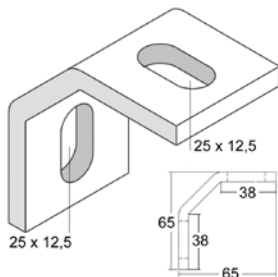

HDDKIPN

Пластина соединительная HDIPN80S

Для соединения 2 профилей HDIPN80S под прямым углом

Стандартное исполнение	Горячее цинкование
Вариант исполнения DU	Duplex

Артикул	↑ мм	↔ мм	↔ мм	↔ мм	кг/шт.	⊞	Наличие на складе	Ед. изм.
HDDKIPN	60	-	3,000	-	0,270	6	✓	шт.
Для монтажа с:								
- HDB10.30	-	-	M10	30	0,030	250		шт.
- HDM10	-	-	M10	-	0,010	250	✓	шт.
- HDRO10	-	-	M10	-	0,010	250	✓	шт.

HDKIPN

Скоба крепежная HDIPN80S

Для крепления HDIPN80S профиля к стене

Стандартное исполнение	Горячее цинкование
Вариант исполнения DU	Duplex

Артикул	↑ мм	↔ мм	↔ мм	↔ мм	кг/шт.	⊞	Наличие на складе	Ед. изм.
HDKIPN	-	-	6,000	-	0,240	6	✓	шт.

HDWVIPN

Скоба крепежная

Стандартное исполнение	Горячее цинкование
Вариант исполнения DU	Duplex

Артикул	↑ мм	↔ мм	↔ мм	↔ мм	кг/шт.	⊞	Наличие на складе	Ед. изм.
HDWVIPN	65	65	6,500	-	0,190	50	✓	шт.