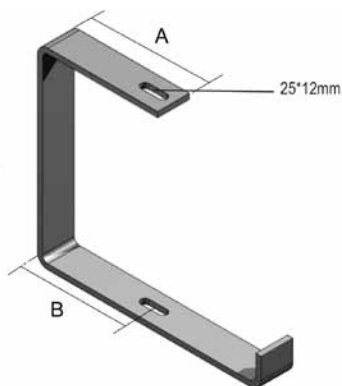

OBZ180

Скоба крепёжная потолочная

Применяется для непосредственного крепления к потолку или при помощи шпилек TIM8 или TIM10

Стандартное исполнение Гальваническое цинковое покрытие

Вариант исполнения HD Горячее цинкование

Вариант исполнения PE Полиэфирное порошковое покрытие

	Максимальная нагрузка (в кг)	A (мм)	B (мм)
OBZ180.075	50	64	42,5
OBZ180.100	30	80	59,5
OBZ180.150	30	105	84,5
OBZ180.200	30	130	109,5
OBZ180.250	40	155	134,5
OBZ180.300	40	180	159,5
OBZ180.400	20	230	209,5