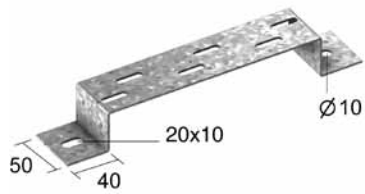

VMB
Кронштейн напольный/стеновой/подвесной

Используется в качестве напольного, стенового и подвесного кронштейна.

Максимальная нагрузка	200 кг.
Стандартное исполнение	Сталь sendzimir
Вариант исполнения 1	Горячее цинкование
По запросу	Полиэфирное порошковое покрытие

HD	Артикул	↑ мм	↔ мм	↔ мм	↔ мм	кг/шт.	📦	Наличие на складе	Ед. изм.
HD	VMB 100	40	100	-	-	0,190	30	✓	шт.
HD	VMB 150	40	150	-	-	0,220	30	✓	шт.
HD	VMB 200	40	200	-	-	0,260	30	✓	шт.
HD	VMB 300	40	300	-	-	0,330	30	✓	шт.
HD	VMB 400	40	400	-	-	0,390	30	✓	шт.
HD	VMB 500	40	500	-	-	0,460	30	✓	шт.
HD	VMB 600	40	600	-	-	0,530	30	✓	шт.