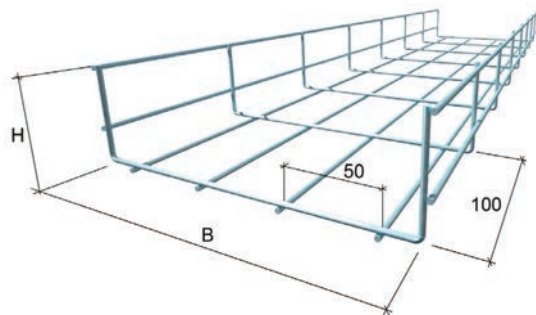

PL

Проволочный лоток

Позволяет выполнять ответвления кабельной трассы любой сложности.
 Защищает от электромагнитных помех.
 Есть соединитель для быстрого безвинтового соединения.
 Удобен и безопасен для прокладки кабеля в пространстве под фальшполом.
 Высота борта: 35, 60, 85, 100мм.
 Длина секции: 3000мм.
 Размер ячейки: 50x100мм.
 Материал: Проволока оцинкованная по методу Сендзимира.

Код	Артикул	Н, мм	В, мм	Диаметр проволоки, мм	Вес, кг/м	Упаковка, м
0650	PL35*100	35	100	4	0,44	30
0651	PL35*200	35	200	4	0,67	30
0652	PL35*300	35	300	4	0,90	6
0653	PL35*400	35	400	4	1,14	6
0660	PL60*60	60	60	4	0,45	18
0661	PL60*100	60	100	4	0,56	18
0370	PL60*150	60	150	4	0,68	18
0662	PL60*200	60	200	4	0,79	18
0663	PL60*300	60	300	4	1,02	6
0664	PL60*400	60	400	4	1,25	6
0665	PL60*500	60	500	4	1,48	6
0998	PL60*600	60	600	4	1,76	6
0230	PL85*100	85	100	4	0,68	6
0631	PL85*150	85	150	4	0,82	6
0225	PL85*200	85	200	4	0,96	6
0226	PL85*300	85	300	4	1,24	6
0227	PL85*400	85	400	4	1,53	6
0228	PL85*500	85	500	4	1,81	6
0229	PL85*600	85	600	4	2,15	6
0236	PL100*150	100	150	4	0,76	6
0668	PL100*200	100	200	4	1,07	6
1292	PL100*300	100	300	4	1,38	6
1291	PL100*400	100	400	4	1,69	6
0238	PL100*500	100	500	4	2,00	6
0239	PL100*600	100	600	4	2,39	6