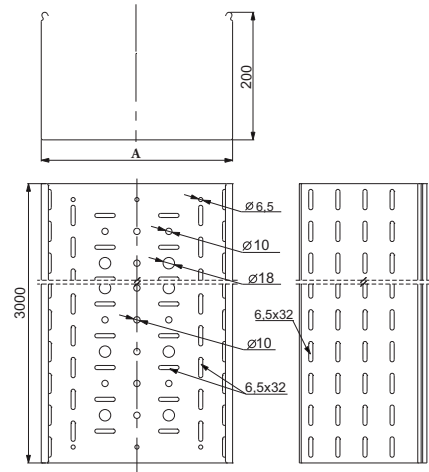

## Лотки УЛ(П) с высотой 200 мм

- Материал** Рулонная сталь. Исполнения: сталь, оцинкованная по методу Сендзимира; горячеоцинкованная сталь; нержавеющая сталь; окрашенные лотки
- Марка стали** 08 ПС
- Конструкция** Замок лотка скруглен. Гиб замка служит ребром жесткости и безопасен для кабеля, т.к. края проходят шлифовку
- Способ изготовления** Гибочная технология