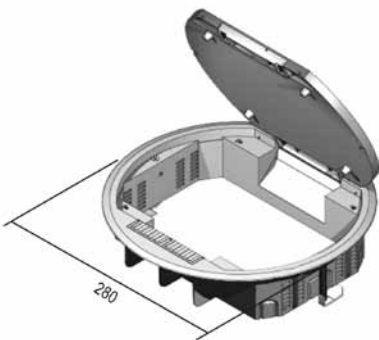

**KDVV 5\*257**

**Лючок с откидной крышкой, квадратный, для фальшполов**

Встроенная рама + крышка + блок для ввода кабеля + зажимы для крепления к напольной коробке

Цвет	Серый RAL 7011 / Чёрный RAL 9011
Максимальная нагрузка	2000 Н (концентрированная нагрузка)
Максимальная нагрузка	3000 Н (распределённая нагрузка)
Стандартное исполнение	Полипропилен

- кромки блока для ввода кабеля закруглены, а сам блок может защелкиваться
- крышка может располагаться в четырех направлениях
- крышка не требует заземления
- на крышке имеются два отверстия для ввода-вывода проводов и рычаг для ее поднятия
- толщина металлической пластины – 3 мм, глубина расположения – 5 мм
- диапазон регулировки крепежных элементов 30–60 мм
- степень защиты: IP 30

**KDRV 5\*257**

**Лючок с откидной крышкой, круглый, для фальшполов**

Встроенная рама + крышка + блок для ввода кабеля + зажимы для крепления к напольной коробке

Цвет	Серый RAL 7011 / Чёрный RAL 9011
Максимальная нагрузка	2500 Н (концентрированная нагрузка)
Максимальная нагрузка	3000 Н (распределённая нагрузка)
Стандартное исполнение	Полипропилен

- крышка может располагаться в двух направлениях
- крышка не требует заземления
- толщина металлической пластины – 3 мм, глубина расположения – 5 мм
- может быть присоединен блок для ввода кабеля со скошенными краями
- диапазон регулировки крепежных элементов 30–60 мм
- степень защиты: IP 30