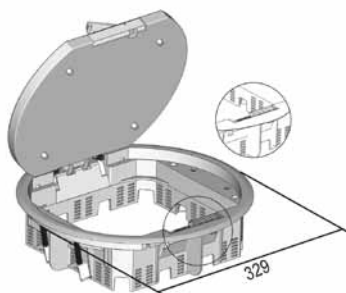

KDRV 6*304

Лючок с откидной крышкой, круглый

Встроенная рама + крышка + блок для ввода кабеля + зажимы для крепления к напольной коробке

Цвет	Серый RAL 7011 / Чёрный RAL 9011
Максимальная нагрузка	2500 Н (концентрированная нагрузка)
Максимальная нагрузка	3000 Н (распределённая нагрузка)
Стандартное исполнение	Полиамид

HD	Артикул	↓ мм	↔ мм	↔ мм	↔ мм	кг/шт.	📦	Наличие на складе	Ед. изм.
-	KDRV 6*304 RAL 7011	-	304	-	-	1,800	6	✓	шт.
-	KDRV 6*304 RAL 9011	-	304	-	-	1,800	6	✓	шт.

Соответствует стандарту EN 50085-2-2.

- Другие цвета по требованию при заказе не менее 500 штук.
- Лючок с откидной крышкой для установки трех розеточных групп, без защиты от воды.

1. встроенные зажимы для бокового крепления лючка к полу
   - лючок KDRV 6*304 в стандартной комплектации снабжен наполнительной рамкой толщиной 3 мм (RKD 3*304), то есть стандартная глубина выемки в крышке 6-8 мм
   - отдельно можно заказать наполнительную рамку толщиной 5 мм (RKD 5*304). Глубина выемки в крышке 4-6 мм.
   - укомплектован металлической пластиной толщиной 3 мм
   - укомплектован самозакрывающимся нажимным рычагом для упрощения открывания крышки
   - крышка легко снимается
   - диапазон регулирования крепежных элементов 40–70 мм (35 мм без пружины)
2. Другие крепежные элементы по требованию.
3. степень защиты: IP 30