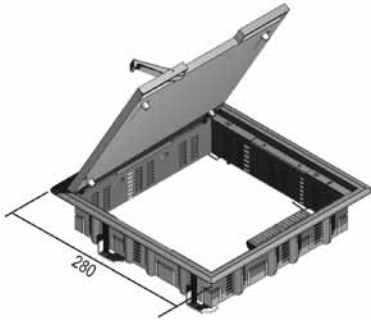

**KDVV 5\*257**

**Лючок с откидной крышкой, квадратный, для фальшполов**

Встроенная рама + крышка + блок для ввода кабеля + зажимы для крепления к напольной коробке

Цвет	Серый RAL 7011 / Чёрный RAL 9011
Максимальная нагрузка	2000 Н (концентрированная нагрузка)
Максимальная нагрузка	3000 Н (распределённая нагрузка)
Стандартное исполнение	Полипропилен

- кромки блока для ввода кабеля закруглены, а сам блок может защелкиваться
- крышка может располагаться в четырех направлениях
- крышка не требует заземления
- на крышке имеются два отверстия для ввода-вывода проводов и рычаг для ее поднятия
- толщина металлической пластины – 3 мм, глубина расположения – 5 мм
- диапазон регулировки крепежных элементов 30–60 мм
- степень защиты: IP 30

**KDRV 5\*257**

**Лючок с откидной крышкой, круглый, для фальшполов**

Встроенная рама + крышка + блок для ввода кабеля + зажимы для крепления к напольной коробке

Цвет	Серый RAL 7011 / Чёрный RAL 9011
Максимальная нагрузка	2500 Н (концентрированная нагрузка)
Максимальная нагрузка	3000 Н (распределённая нагрузка)
Стандартное исполнение	Полипропилен

- крышка может располагаться в двух направлениях
- крышка не требует заземления
- толщина металлической пластины – 3 мм, глубина расположения – 5 мм
- может быть присоединен блок для ввода кабеля со скошенными краями
- диапазон регулировки крепежных элементов 30–60 мм
- степень защиты: IP 30