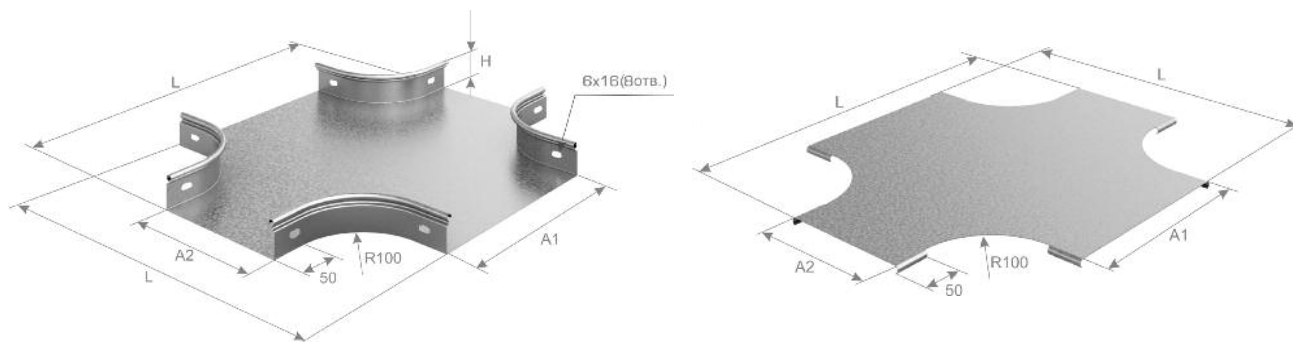

1.11 ПЕРЕХОДЫ КРЕСТООБРАЗНЫЕ

Переход крестообразный плавный ПХп

Код исполнения		Артикул	Вес, кг/шт.	Размер, мм					Упак., шт.
Сендзимир	Окрашенные			A1	A2	L	L1	H	
034715	234715	ПХп 100x50x50	0,67	100	50	400	350	50	2
034725	234725	ПХп 200x50x50	0,86	200	50	500	350	50	2
034735	234735	ПХп 300x50x50	1,05	300	50	600	350	50	2
034745	234745	ПХп 400x50x50	1,25	400	50	700	350	50	2
034721	234721	ПХп 200x100x50	1,00	200	100	500	400	50	2
034731	234731	ПХп 300x100x50	1,22	300	100	600	400	50	2
034741	234741	ПХп 400x100x50	1,44	400	100	700	400	50	2
034732	234732	ПХп 300x200x50	1,55	300	200	600	500	50	2
034742	234742	ПХп 400x200x50	1,82	400	200	700	500	50	2
034743	234743	ПХп 400x300x50	2,21	400	300	700	600	50	2
034821	234821	ПХп 200x100x80	1,20	200	100	500	400	80	2
034831	234831	ПХп 300x100x80	1,46	300	100	600	400	80	2
034841	234841	ПХп 400x100x80	1,73	400	100	700	400	80	2
034832	234832	ПХп 300x200x80	1,86	300	200	600	500	80	2
034842	234842	ПХп 400x200x80	2,18	400	200	700	500	80	2
034843	234843	ПХп 400x300x80	2,65	400	300	700	600	80	2
034921	234921	ПХп 200x100x100	1,33	200	100	500	400	100	2
034931	234931	ПХп 300x100x100	1,62	300	100	600	400	100	2
034941	234941	ПХп 400x100x100	1,92	400	100	700	400	100	2
034932	234932	ПХп 300x200x100	2,06	300	200	600	500	100	2
034942	234942	ПХп 400x200x100	2,42	400	200	700	500	100	2
034943	234943	ПХп 400x300x100	2,94	400	300	700	600	100	2
021515	221515	КПХп 100x50	0,33	100	50	400	350	-	2
021525	221525	КПХп 200x50	0,53	200	50	500	350	-	2
021535	221535	КПХп 300x50	0,72	300	50	600	350	-	2
021545	221545	КПХп 400x50	0,91	400	50	700	350	-	2
021521	221521	КПХп 200x100	0,66	200	100	500	400	-	2
021531	221531	КПХп 300x100	0,89	300	100	600	400	-	2
021541	221541	КПХп 400x100	1,11	400	100	700	400	-	2
021532	221532	КПХп 300x200	1,22	300	200	600	500	-	2
021542	221542	КПХп 400x200	1,49	400	200	700	500	-	2
021543	221543	КПХп 400x300	1,88	400	300	700	600	-	2