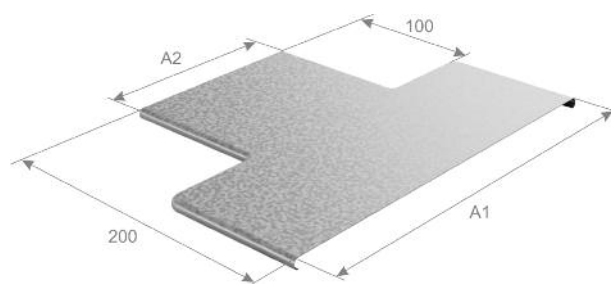

## Переход прямой центральный ППЦ

Код исполнения		Артикул	Вес, кг/шт.	Размер, мм			Упак., шт
Сендзимир	Окрашенные			A1	A2	H	
035215	235215	ППЦ 100x50x50	0,21	100	50	50	2
035225	235225	ППЦ 200x50x50	0,30	200	50	50	2
035235	235235	ППЦ 300x50x50	0,38	300	50	50	2
035245	235245	ППЦ 400x50x50	0,47	400	50	50	2
035221	235221	ППЦ 200x100x50	0,31	200	100	50	2
035231	235231	ППЦ 300x100x50	0,40	300	100	50	2
035241	235241	ППЦ 400x100x50	0,48	400	100	50	2
035232	235232	ППЦ 300x200x50	0,42	300	200	50	2
035242	235242	ППЦ 400x200x50	0,50	400	200	50	2
035243	235243	ППЦ 400x300x50	0,53	400	300	50	2
034221	234221	ППЦ 200x100x80	0,37	200	100	80	2
034231	234231	ППЦ 300x100x80	0,48	300	100	80	2
034241	234241	ППЦ 400x100x80	0,58	400	100	80	2
034232	234232	ППЦ 300x200x80	0,51	300	200	80	2
034242	234242	ППЦ 400x200x80	0,60	400	200	80	2
034243	234243	ППЦ 400x300x80	0,64	400	300	80	2
034321	234321	ППЦ 200x100x100	0,41	200	100	100	2
034331	234331	ППЦ 300x100x100	0,53	300	100	100	2
034341	234341	ППЦ 400x100x100	0,64	400	100	100	2
034332	234332	ППЦ 300x200x100	0,56	300	200	100	2
034342	234342	ППЦ 400x200x100	0,67	400	200	100	2
034343	234343	ППЦ 400x300x100	0,71	400	300	100	2
022915	222915	КРПЦ 100x50	0,21	100	50	-	2
022925	222925	КРПЦ 200x50	0,30	200	50	-	2
022935	222935	КРПЦ 300x50	0,38	300	50	-	2
022945	222945	КРПЦ 400x50	0,47	400	50	-	2
022921	222921	КРПЦ 200x100	0,31	200	100	-	2
022931	222931	КРПЦ 300x100	0,40	300	100	-	2
022941	222941	КРПЦ 400x100	0,48	400	100	-	2
022932	222932	КРПЦ 300x200	0,42	300	200	-	2
022942	222942	КРПЦ 400x200	0,50	400	200	-	2
022943	222943	КРПЦ 400x300	0,53	400	300	-	2