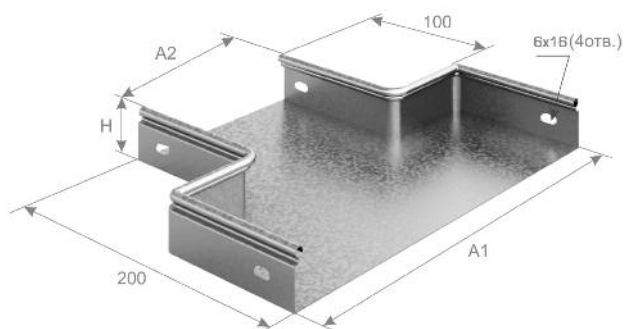

## Переход прямой центральный ППЦ

Код исполнения		Артикул	Вес, кг/шт.	Размер, мм			Упак., шт
Сендзимир	Окрашенные			A1	A2	H	
035215	235215	ППЦ 100x50x50	0,21	100	50	50	2
035225	235225	ППЦ 200x50x50	0,30	200	50	50	2
035235	235235	ППЦ 300x50x50	0,38	300	50	50	2
035245	235245	ППЦ 400x50x50	0,47	400	50	50	2
035221	235221	ППЦ 200x100x50	0,31	200	100	50	2
035231	235231	ППЦ 300x100x50	0,40	300	100	50	2
035241	235241	ППЦ 400x100x50	0,48	400	100	50	2
035232	235232	ППЦ 300x200x50	0,42	300	200	50	2
035242	235242	ППЦ 400x200x50	0,50	400	200	50	2
035243	235243	ППЦ 400x300x50	0,53	400	300	50	2
034221	234221	ППЦ 200x100x80	0,37	200	100	80	2
034231	234231	ППЦ 300x100x80	0,48	300	100	80	2
034241	234241	ППЦ 400x100x80	0,58	400	100	80	2
034232	234232	ППЦ 300x200x80	0,51	300	200	80	2
034242	234242	ППЦ 400x200x80	0,60	400	200	80	2
034243	234243	ППЦ 400x300x80	0,64	400	300	80	2
034321	234321	ППЦ 200x100x100	0,41	200	100	100	2
034331	234331	ППЦ 300x100x100	0,53	300	100	100	2
034341	234341	ППЦ 400x100x100	0,64	400	100	100	2
034332	234332	ППЦ 300x200x100	0,56	300	200	100	2
034342	234342	ППЦ 400x200x100	0,67	400	200	100	2
034343	234343	ППЦ 400x300x100	0,71	400	300	100	2
022915	222915	КРПЦ 100x50	0,21	100	50	-	2
022925	222925	КРПЦ 200x50	0,30	200	50	-	2
022935	222935	КРПЦ 300x50	0,38	300	50	-	2
022945	222945	КРПЦ 400x50	0,47	400	50	-	2
022921	222921	КРПЦ 200x100	0,31	200	100	-	2
022931	222931	КРПЦ 300x100	0,40	300	100	-	2
022941	222941	КРПЦ 400x100	0,48	400	100	-	2
022932	222932	КРПЦ 300x200	0,42	300	200	-	2
022942	222942	КРПЦ 400x200	0,50	400	200	-	2
022943	222943	КРПЦ 400x300	0,53	400	300	-	2